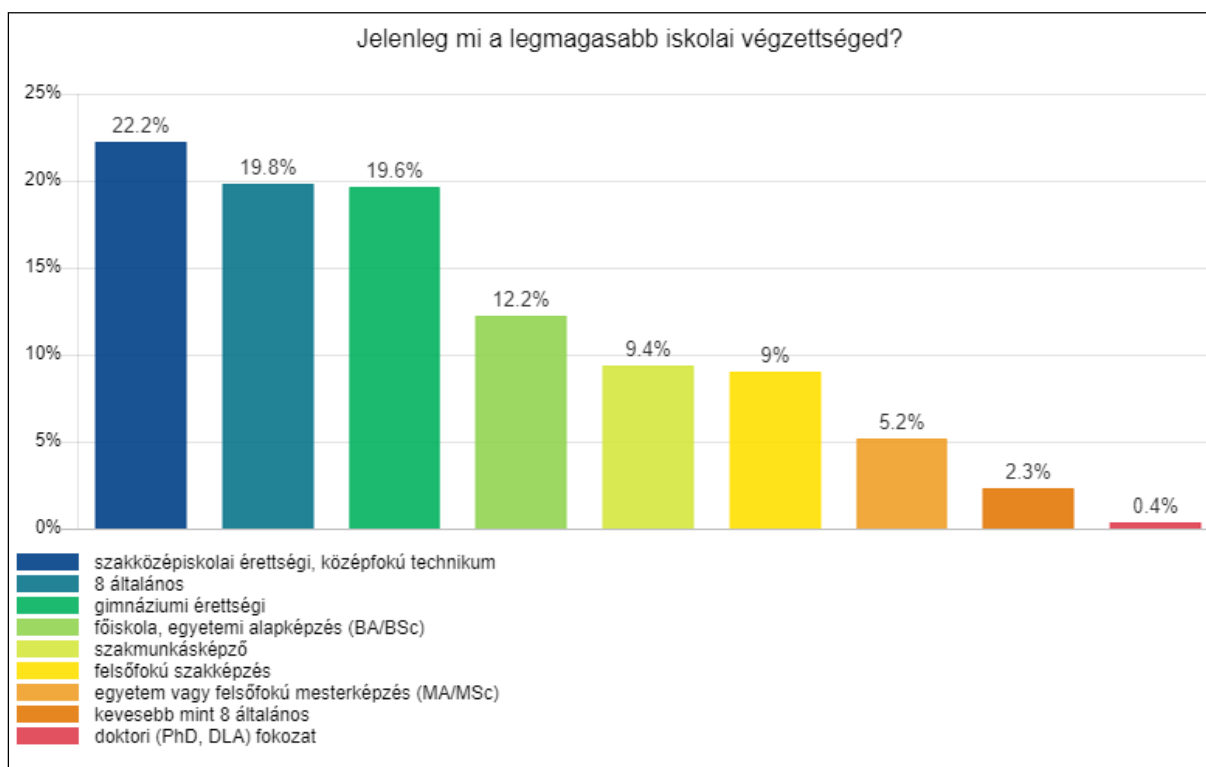

3. Mi a legmagasabb iskolai végzettséged?

kevesebb mint 8 általános	144	2.3%
8 általános	1228	19.8%
szakmunkásképző	586	9.4%
szakközépiskolai érettségi, középfokú technikum	1375	22.2%
gimnáziumi érettségi	1213	19.6%
felsőfokú szakképzés	559	9%
főiskola, egyetemi alapképzés (BA/BSc)	756	12.2%
egyetem vagy felsőfokú mesterképzés (MA/MSc)	320	5.2%
doktori (PhD, DLA) fokozat	23	0.4%
Összes válasz	6204