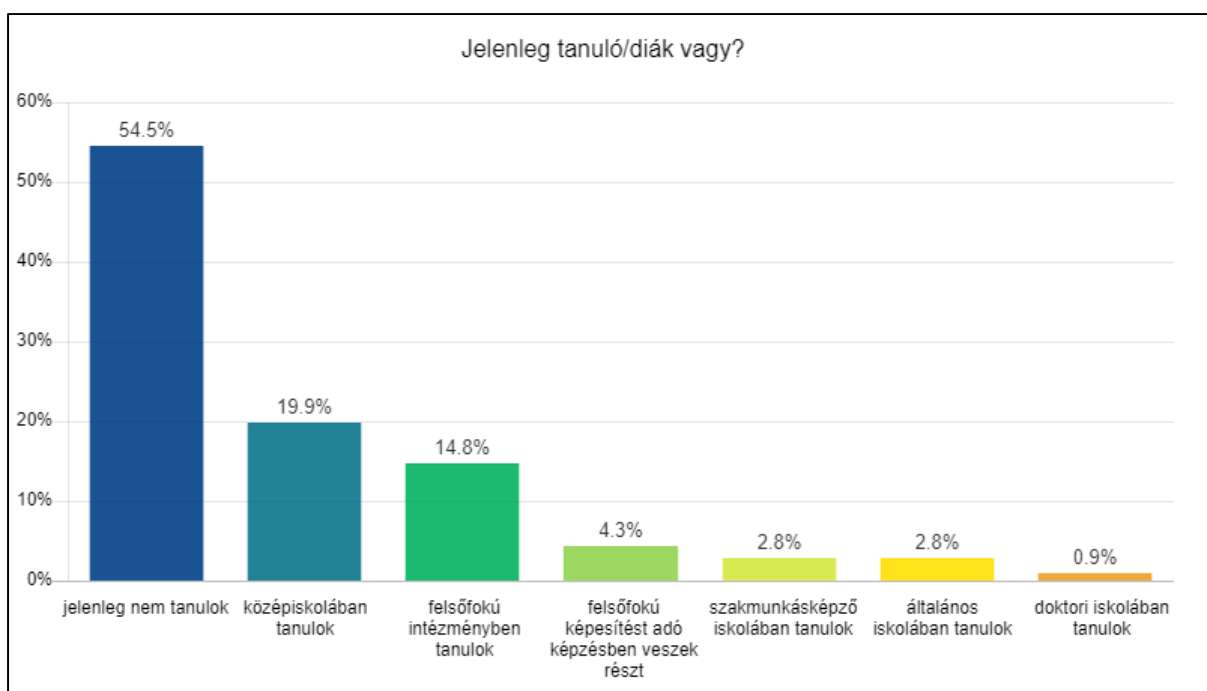

4. Jelenleg tanuló/diák vagy?

jelenleg nem tanulok	3427	54.5%
általános iskolában tanulok	174	2.8%
szakmunkásképző iskolában tanulok	178	2.8%
középiskolában tanulok	1249	19.9%
felsőfokú képesítést adó képzésben veszek részt	270	4.3%
felsőfokú intézményben tanulok	932	14.8%
doktori iskolában tanulok	59	0.9%
Összes válasz	6289