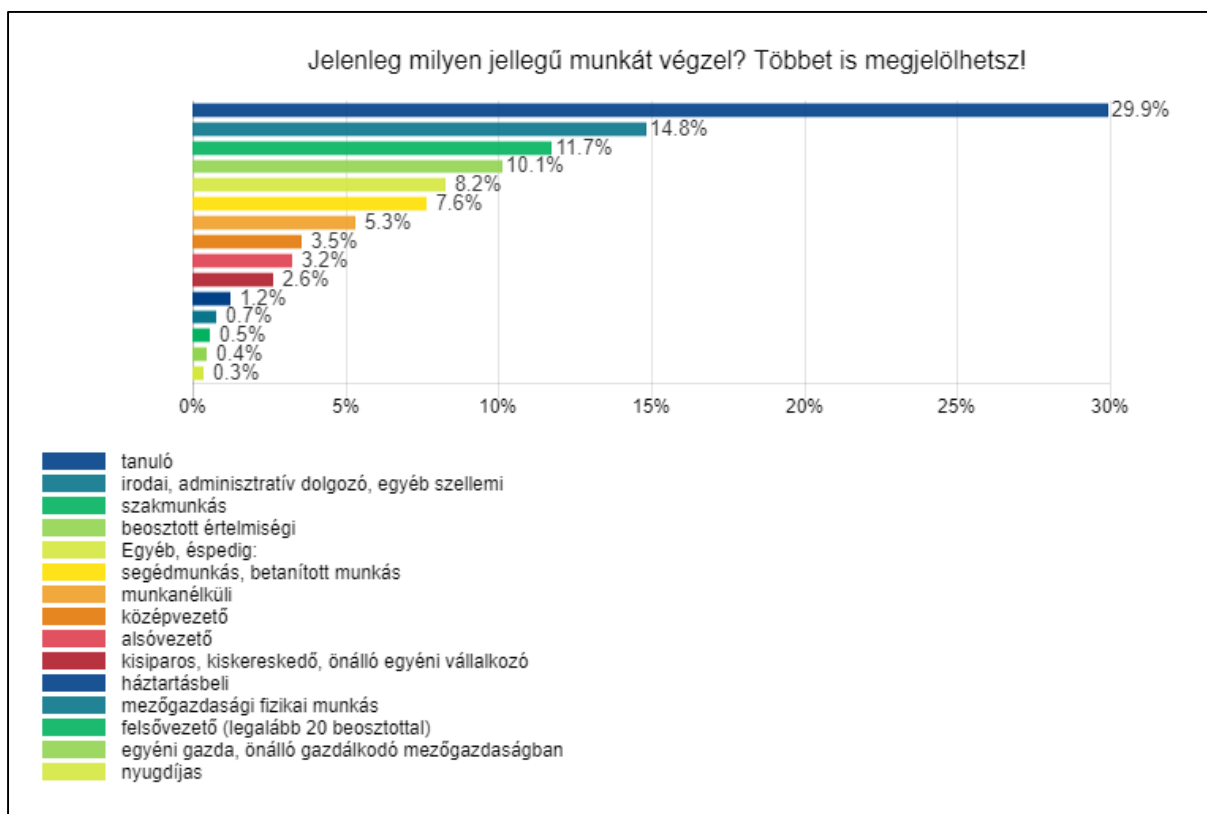

2. Kikkel élsz együtt?

egyedül élek	589	9.5%
szüleimmel / nagyszüleimmel / testvéremmel élek	3327	53.6%
párkapcsolatban élek (élettársi, házastársi viszony), gyermek nélkül	1283	20.7%
párkapcsolatban élek (élettársi, házastársi viszony), gyermekkel	657	10.6%
csak gyermekemmel élek	27	0.4%
egyéb, éspedig:	321	5.2%
Összes válasz	6204	

3. Mi a legmagasabb iskolai végzettséged?

kevesebb mint 8 általános	144	2.3%
8 általános	1228	19.8%
szakmunkásképző	586	9.4%
szakközépiskolai érettségi, középfokú technikum	1375	22.2%
gimnáziumi érettségi	1213	19.6%
felsőfokú szakképzés	559	9%
főiskola, egyetemi alapképzés (BA/BSc)	756	12.2%
egyetem vagy felsőfokú mesterképzés (MA/MSc)	320	5.2%
doktori (PhD, DLA) fokozat	23	0.4%
Összes válasz	6204	

4. Jelenleg tanuló/diák vagy?

jelenleg nem tanulok	3427	54.5%
általános iskolában tanulok	174	2.8%
szakmunkásképző iskolában tanulok	178	2.8%
középiskolában tanulok	1249	19.9%
felsőfokú képesítést adó képzésben veszek részt	270	4.3%
felsőfokú intézményben tanulok	932	14.8%
doktori iskolában tanulok	59	0.9%
Összes válasz	6289	

5. Jelenleg milyen jellegű munkát végzel?

segédmunkás, betanított munkás	561	7.6%
mezőgazdasági fizikai munkás	54	0.7%
szakmunkás	863	11.7%
kisiparos, kiskereskedő, önálló egyéni vállalkozó	195	2.6%
egyéni gazda, önálló gazdálkodó mezőgazdaságban	28	0.4%
irodai, adminisztratív dolgozó, egyéb szellemi	1093	14.8%
beosztott értelmiségi	749	10.1%
alsóvezető	240	3.2%
középvezető	258	3.5%
felsővezető (legalább 20 beosztottal)	40	0.5%
nyugdíjas	20	0.3%
tanuló	2216	29.9%
háztartásbeli	86	1.2%
munkanélküli	393	5.3%
Egyéb, éspedig:	608	8.2%
Összes válasz	7404	