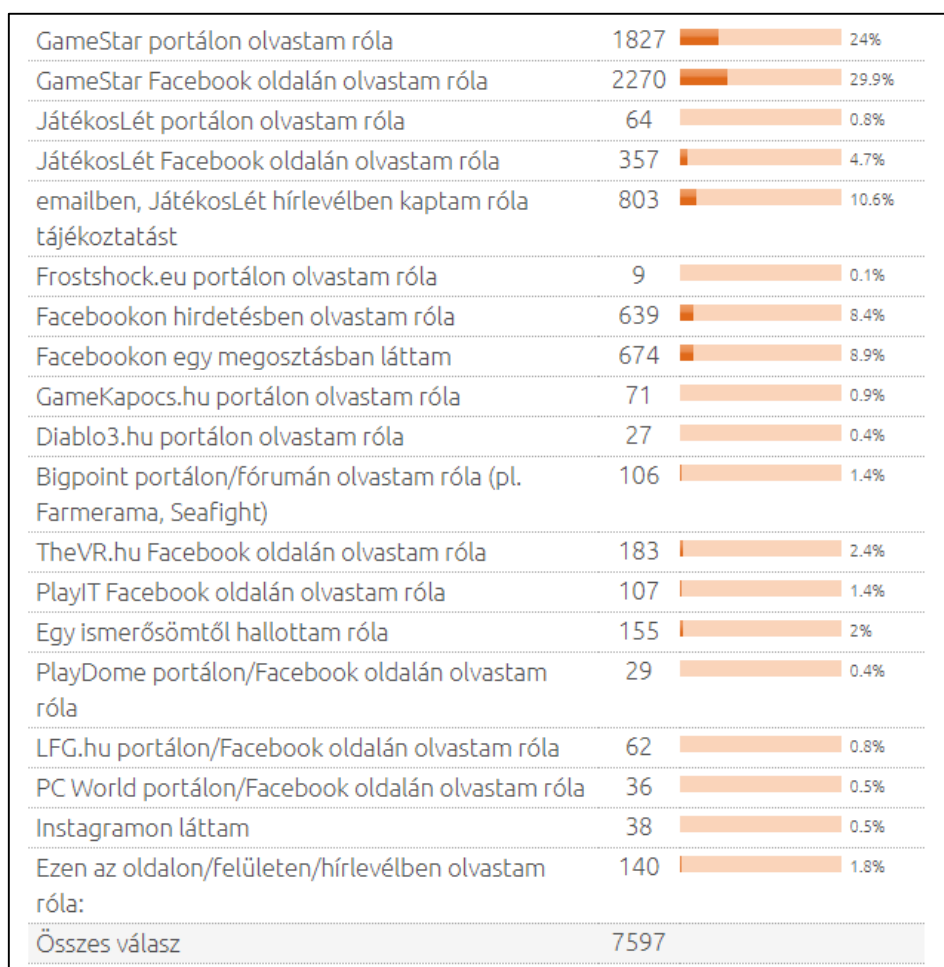

6. Hogyan találtál rá erre a JátékosLét Kérdőívre?