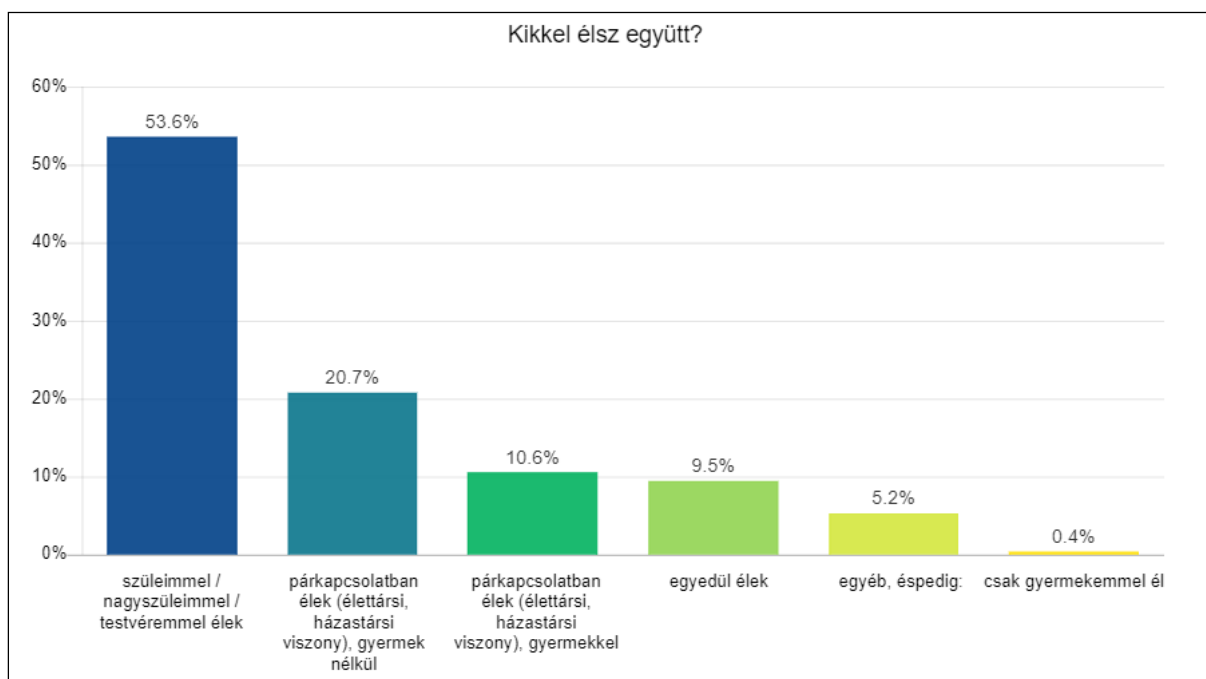

2. Kikkel élsz együtt?

egyedül élek	589	9.5%
szüleimmel / nagyszüleimmel / testvéremmel élek	3327	53.6%
párkapcsolatban élek (élettársi, házastársi viszony), gyermek nélkül	1283	20.7%
párkapcsolatban élek (élettársi, házastársi viszony), gyermekkel	657	10.6%
csak gyermekemmel élek	27	0.4%
egyéb, éspedig:	321	5.2%
Összes válasz	6204