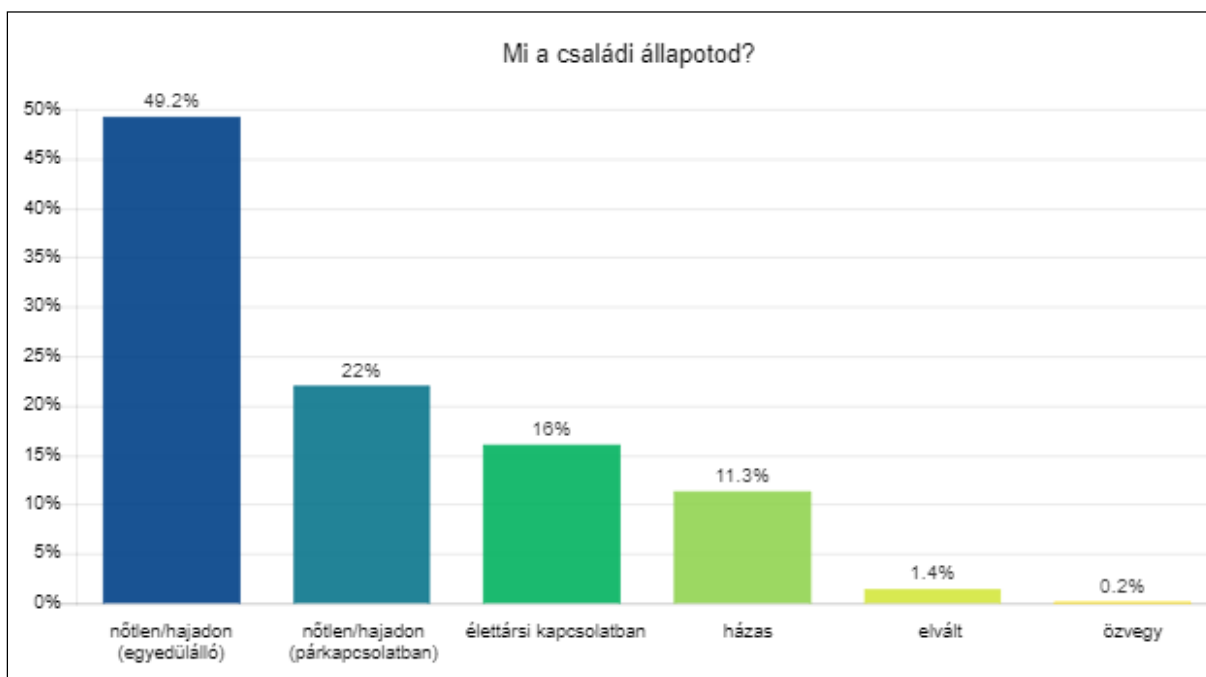

JátékosLét Kutatóközpont

Dr. Fromann Richárd

JÁTÉKOSLÉT 2018 KÉRDŐÍV eredmények

1. rész DEMOGRÁFIAI adatok

www.jatekkutatas.hu

Budapest, 2019

ALAPADATOK

	Érvényes válaszadók száma	Nemi arány	Életkori átlag
ÖSSZESEN	6.204	100 %	25,0 év
Férfi:	5.521	89,0 %	24,8 év
Nő:	683	11,0 %	27,1 év

1. Mi a családi állapotod?

nőtlen/hajadon (egyedülálló)	3051	 49.2%
nőtlen/hajadon (párkapcsolatban)	1362	 22%
élettársi kapcsolatban	993	 16%
házas	703	 11.3%
elvált	84	 1.4%
özvegy	10	 0.2%
Összes válasz	6203	