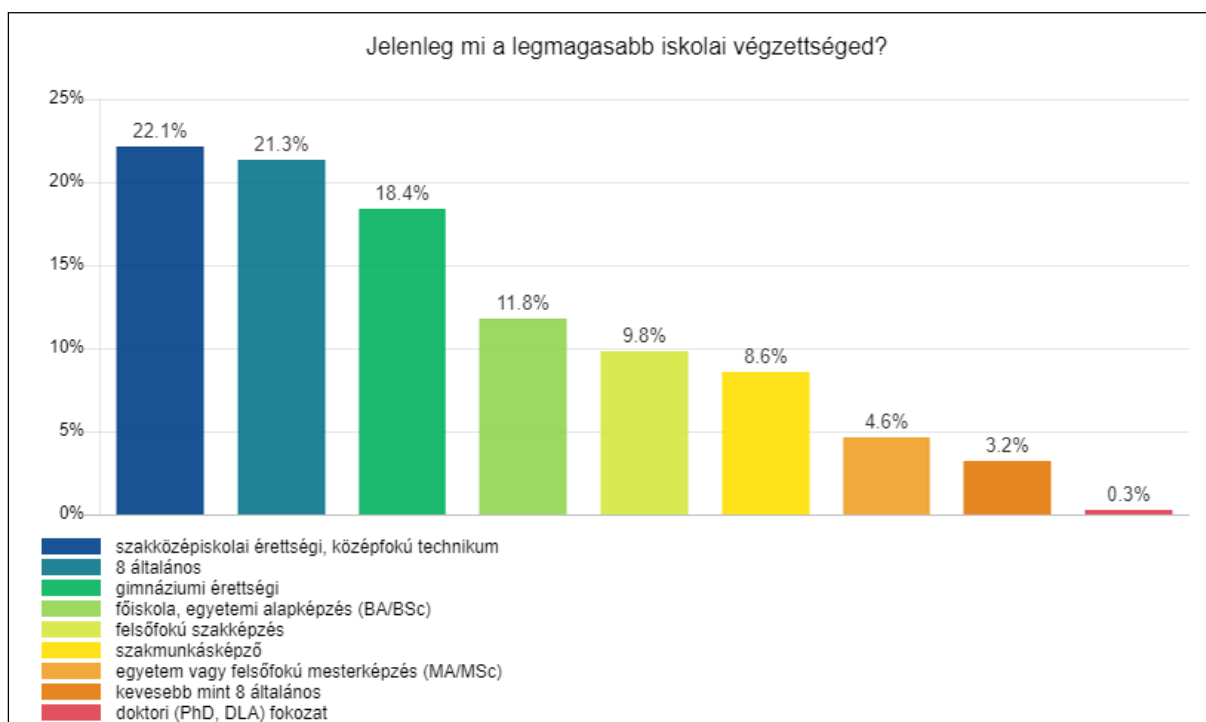

3. Mi a legmagasabb iskolai végzettséged?

kevesebb mint 8 általános	269	3.2%
8 általános	1818	21.3%
szakmunkásképző	730	8.6%
szakközépiskolai érettségi, középfokú technikum	1884	22.1%
gimnáziumi érettségi	1569	18.4%
felsőfokú szakképzés	833	9.8%
főiskola, egyetemi alapképzés (BA/BSc)	1004	11.8%
egyetem vagy felsőfokú mesterképzés (MA/MSc)	395	4.6%
doktori (PhD, DLA) fokozat	26	0.3%
Összes válasz	8528