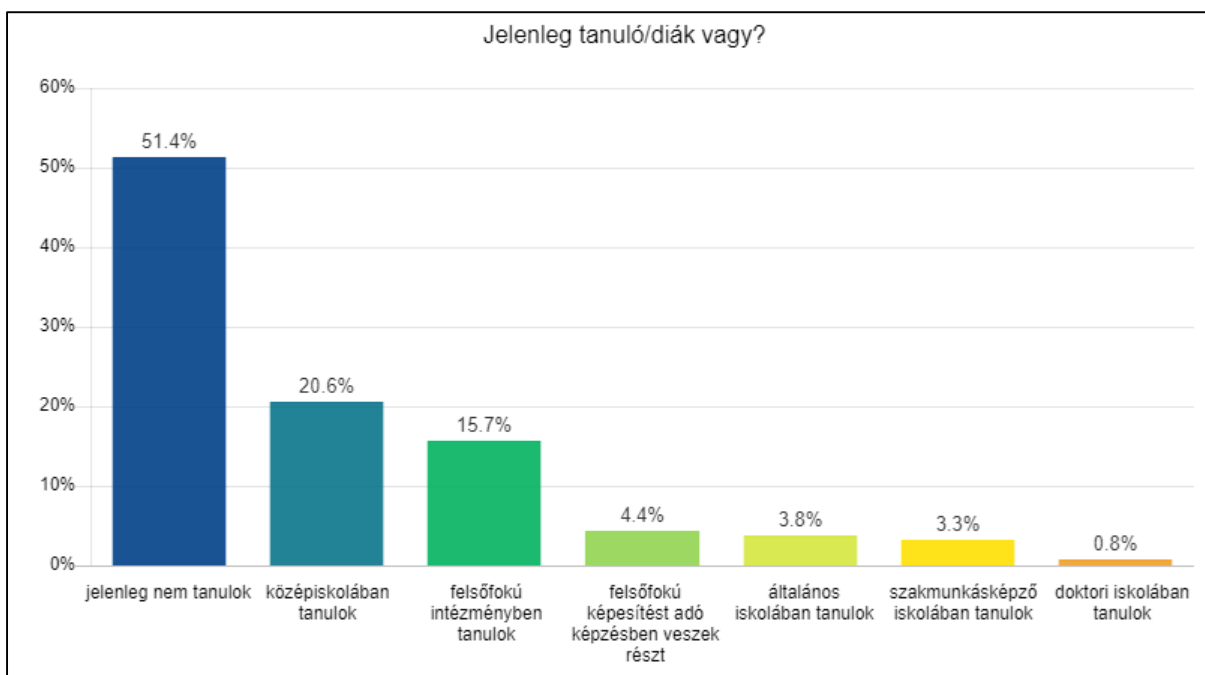

4. Jelenleg tanuló/diák vagy?

jelenleg nem tanulok	4432	51.4%
általános iskolában tanulok	329	3.8%
szakmunkásképző iskolában tanulok	284	3.3%
középiskolában tanulok	1774	20.6%
felsőfokú képzést adó képzésben veszek részt	381	4.4%
felsőfokú intézményben tanulok	1354	15.7%
doktori iskolában tanulok	72	0.8%
Összes válasz	8626