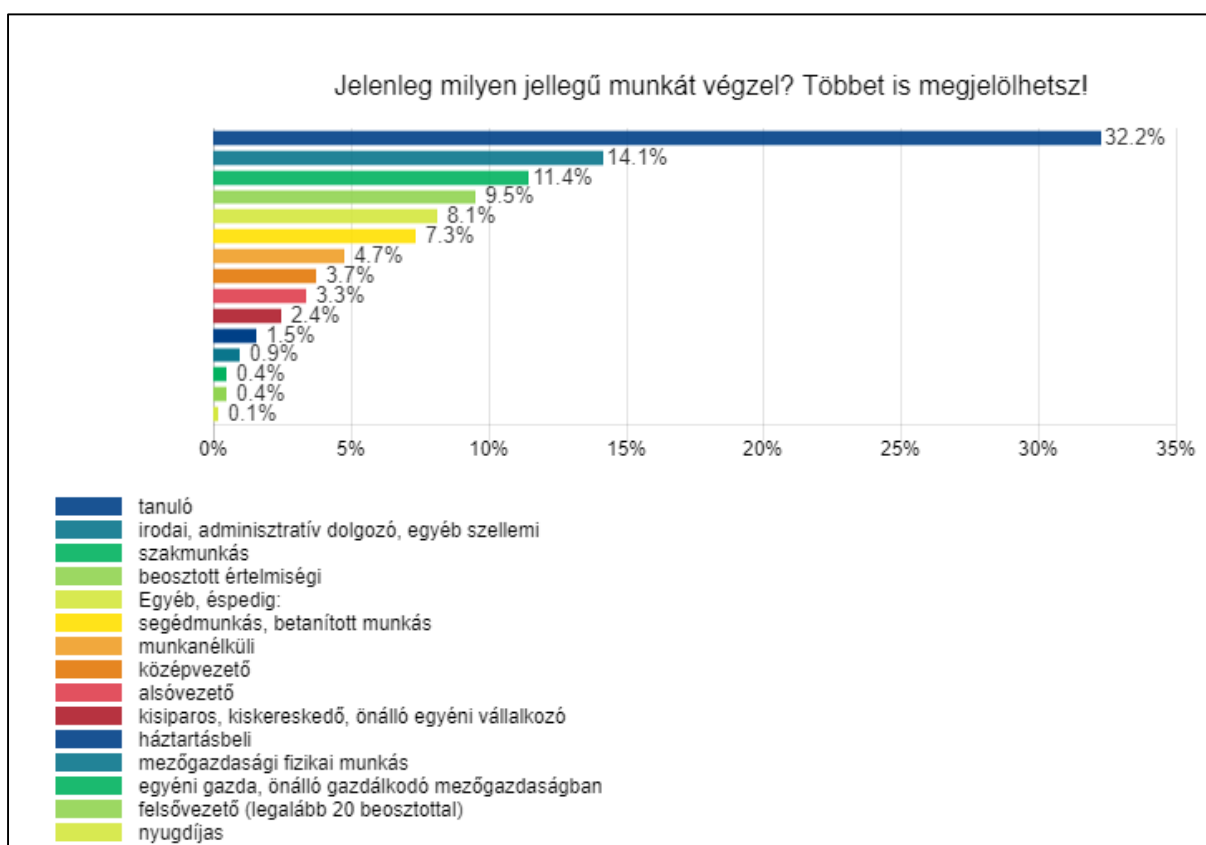

5. Jelenleg milyen jellegű munkát végzel?

segédmunkás, betanított munkás	751	7.3%
mezőgazdasági fizikai munkás	89	0.9%
szakmunkás	1177	11.4%
kisiparos, kiskereskedő, önálló egyéni vállalkozó	250	2.4%
egyéni gazda, önálló gazdálkodó mezőgazdaságban	40	0.4%
irodai, adminisztratív dolgozó, egyéb szellemi	1463	14.1%
beosztott értelmiségi	986	9.5%
alsóvezető	346	3.3%
középvezető	378	3.7%
felsővezető (legalább 20 beosztottal)	40	0.4%
nyugdíjas	15	0.1%
tanuló	3334	32.2%
háztartásbeli	160	1.5%
munkanélküli	487	4.7%
Egyéb, éspedig:	835	8.1%
Összes válasz	10351