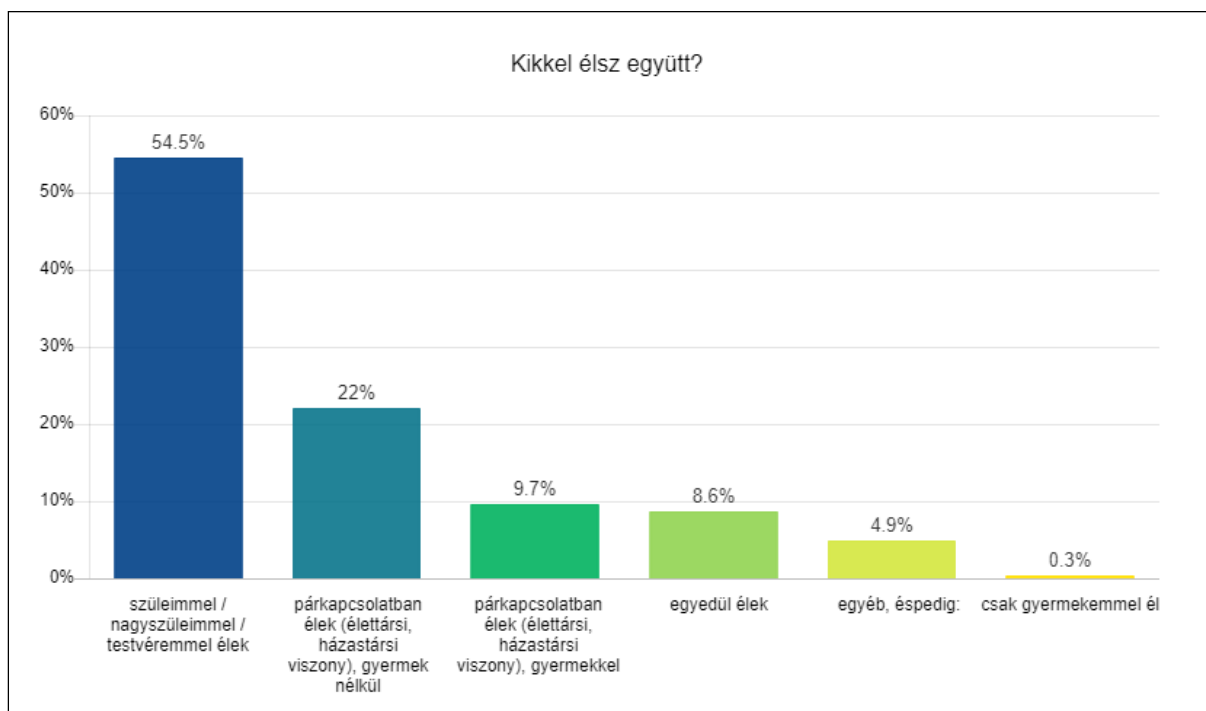

2. Kikkel élsz együtt?

egyedül élek	734	8.6%
szüleimmel / nagyszüleimmel / testvéremmel élek	4652	54.5%
párkapcsolatban élek (élettársi, házastársi viszony), gyermek nélkül	1872	22%
párkapcsolatban élek (élettársi, házastársi viszony), gyermekkel	827	9.7%
csak gyermekemmel élek	27	0.3%
egyéb, éspedig:	416	4.9%
Összes válasz	8528