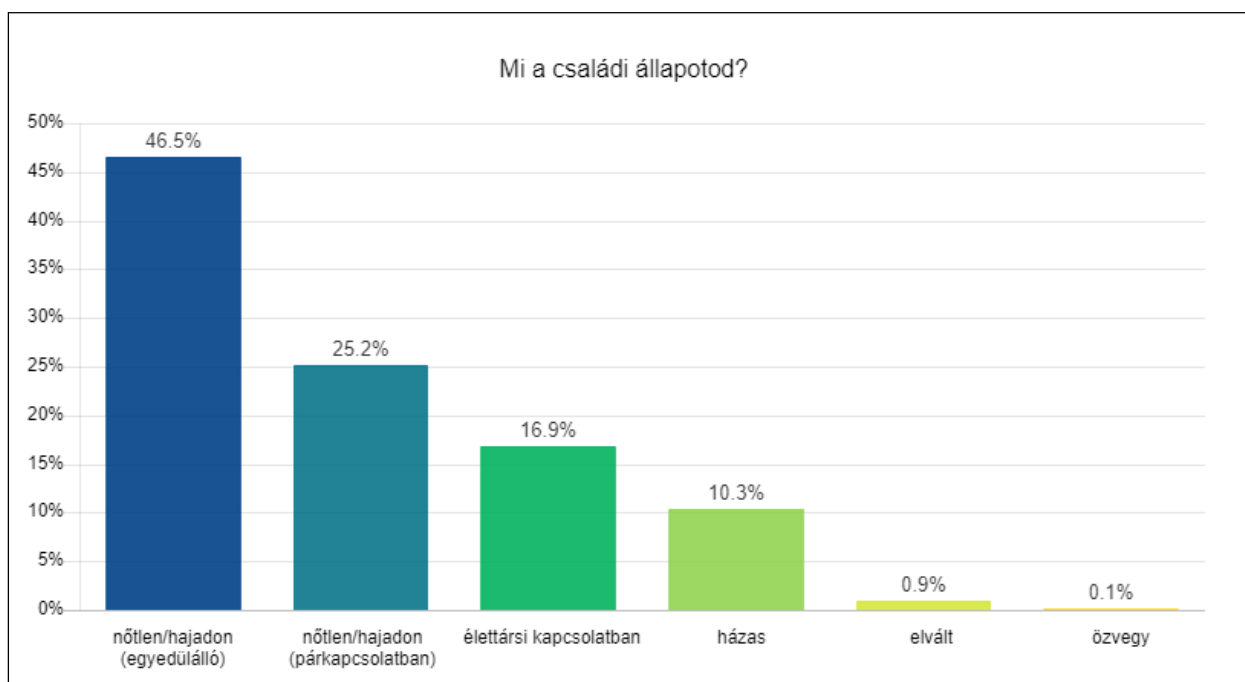

ALAPADATOK

	Érvényes válaszadók száma	Nemi arány	Életkori átlag
ÖSSZESEN	8.528	100 %	24,2 év
Férfi:	7.440	87,2 %	24,1 év
Nő:	1.088	12,8 %	24,4 év

1. Mi a családi állapotod?

nőtlen/hajadon (egyedülálló)	3967	46.5%
nőtlen/hajadon (párkapcsolatban)	2152	25.2%
élettársi kapcsolatban	1440	16.9%
házas	880	10.3%
elvált	78	0.9%
özvegy	11	0.1%
Összes válasz	8528