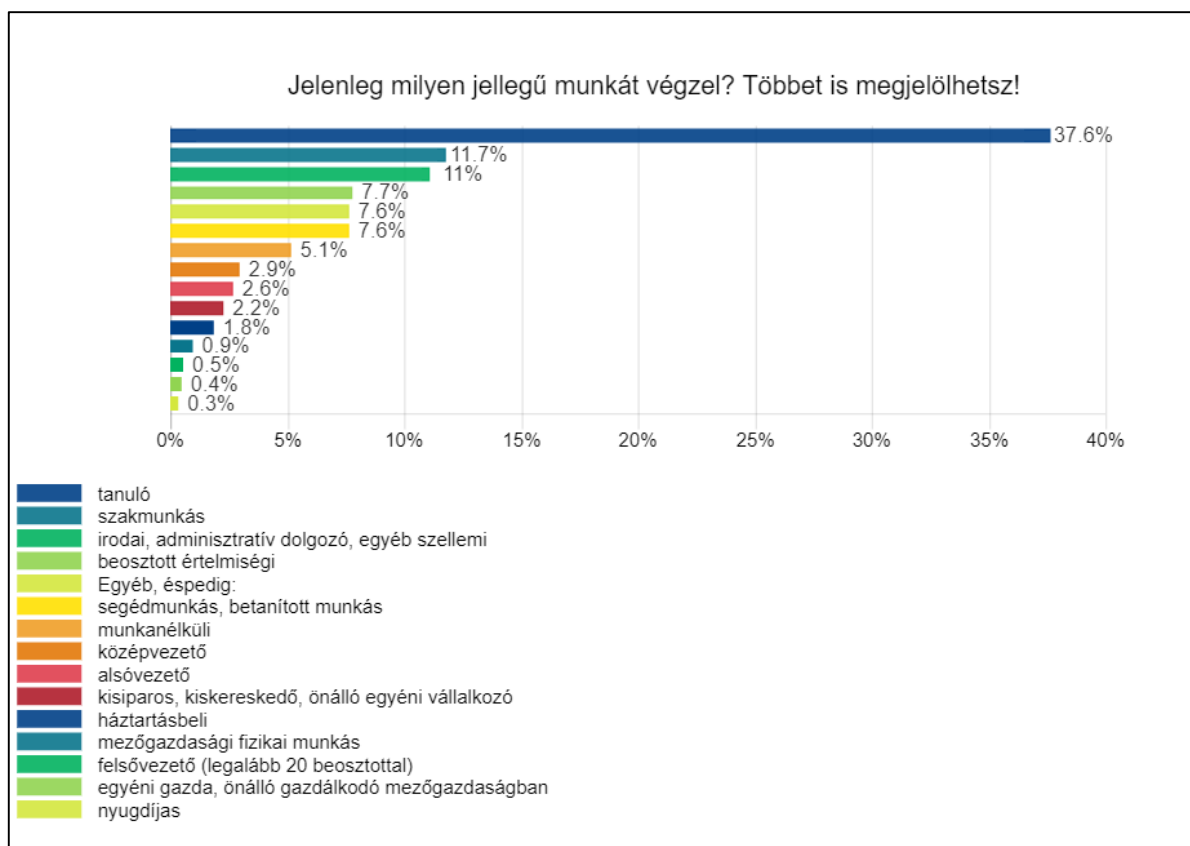

2. Kikkel élsz együtt?

egyedül élek	1134	7.4%
szüleimmel / nagyszüleimmel / testvéremmel élek	9509	61.9%
párkapcsolatban élek (élettársi, házastársi viszony), gyermek nélkül	2712	17.7%
párkapcsolatban élek (élettársi, házastársi viszony), gyermekkel	1306	8.5%
csak gyermekemmel élek	40	0.3%
egyéb, éspedig:	661	4.3%
Összes válasz	15362	

3. Mi a legmagasabb iskolai végzettséged?

kevesebb mint 8 általános	819	5.3%
8 általános	3740	24.3%
szakmunkásképző	1566	10.2%
szakközépiskolai érettségi, középfokú technikum	3185	20.7%
gimnáziumi érettségi	2743	17.9%
felsőfokú szakképzés	1268	8.3%
főiskola, egyetemi alapképzés (BA/BSc)	1487	9.7%
egyetem vagy felsőfokú mesterképzés (MA/MSc)	524	3.4%
doktori (PhD, DLA) fokozat	30	0.2%
Összes válasz	15362	

4. Jelenleg tanuló/diák vagy?

jelenleg nem tanulok	7175		46%
általános iskolában tanulok	1051		6.7%
szakmunkásképző iskolában tanulok	615		3.9%
középiskolában tanulok	3635		23.3%
felsőfokú képesítést adó képzésben veszek részt	729		4.7%
felsőfokú intézményben tanulok	2299		14.7%
doktori iskolában tanulok	93		0.6%
Összes válasz	15597		

5. Jelenleg milyen jellegű munkát végzel?

segédmunkás, betanított munkás	1375	7.6%
mezőgazdasági fizikai munkás	160	0.9%
szakmunkás	2124	11.7%
kisiparos, kiskereskedő, önálló egyéni vállalkozó	398	2.2%
egyéni gazda, önálló gazdálkodó mezőgazdaságban	73	0.4%
irodai, adminisztratív dolgozó, egyéb szellemi	2001	11%
beosztott értelmiségi	1409	7.7%
alsóvezető	469	2.6%
középvezető	535	2.9%
felsővezető (legalább 20 beosztottal)	97	0.5%
nyugdíjas	59	0.3%
tanuló	6845	37.6%
háztartásbeli	328	1.8%
munkanélküli	931	5.1%
Egyéb, éspedig:	1388	7.6%
Összes válasz	18192	