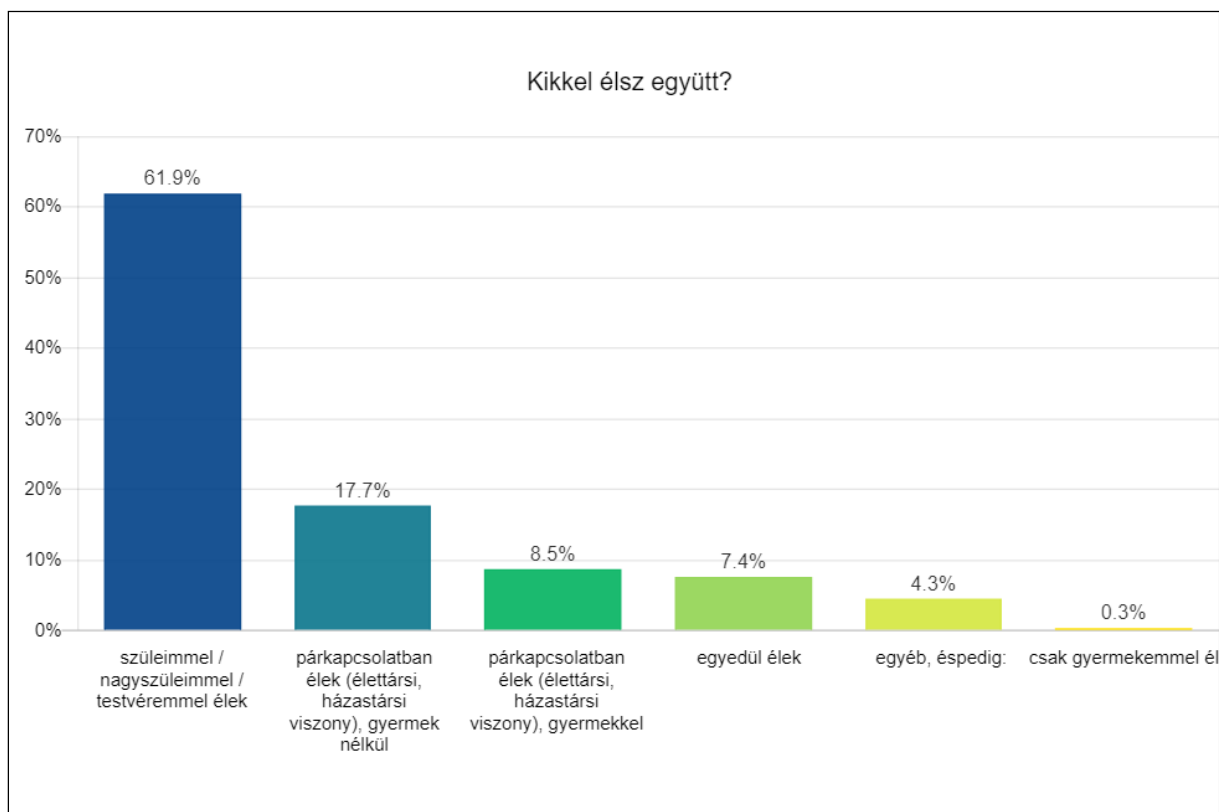

2. Kikkel élsz együtt?

egyedül élek	1134	7.4%
szüleimmel / nagyszüleimmel / testvéremmel élek	9509	61.9%
párkapcsolatban élek (élettársi, házastársi viszony), gyermek nélkül	2712	17.7%
párkapcsolatban élek (élettársi, házastársi viszony), gyermekkel	1306	8.5%
csak gyermekemmel élek	40	0.3%
egyéb, éspedig:	661	4.3%
Összes válasz	15362