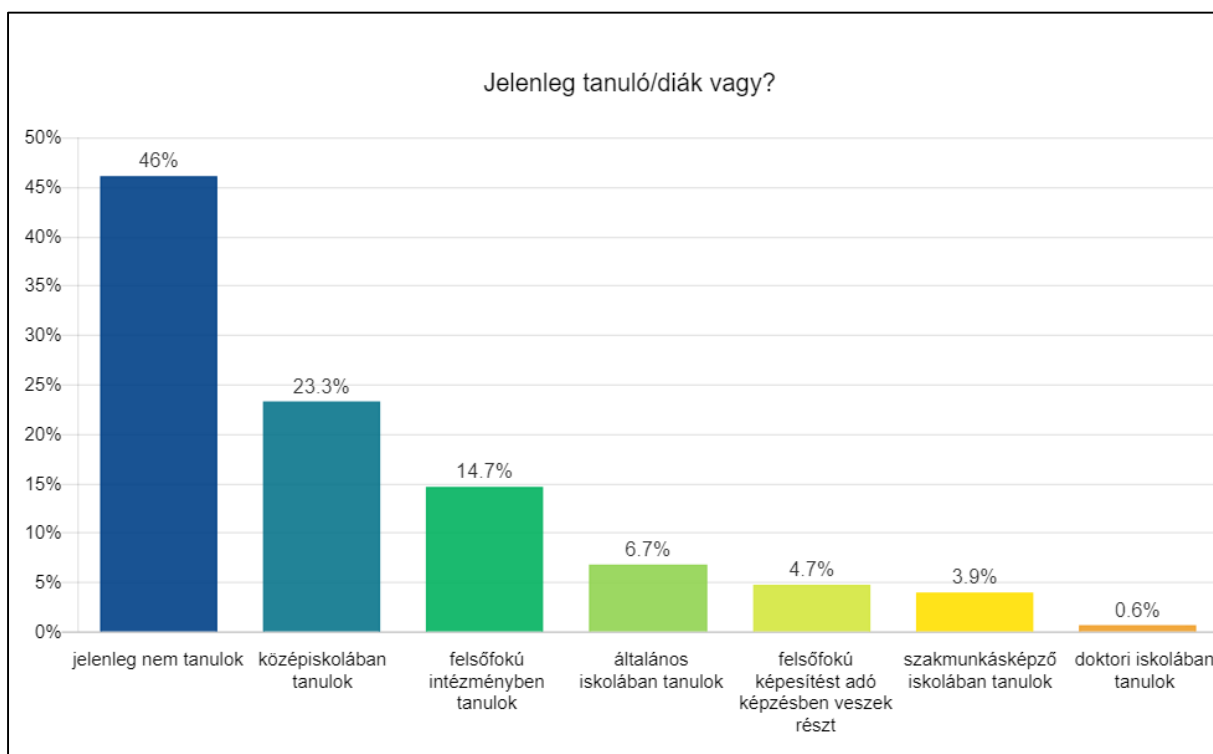

4. Jelenleg tanuló/diák vagy?

jelenleg nem tanulok	7175		46%
általános iskolában tanulok	1051		6.7%
szakmunkásképző iskolában tanulok	615		3.9%
középiskolában tanulok	3635		23.3%
felsőfokú képesítést adó képzésben veszek részt	729		4.7%
felsőfokú intézményben tanulok	2299		14.7%
doktori iskolában tanulok	93		0.6%
Összes válasz	15597