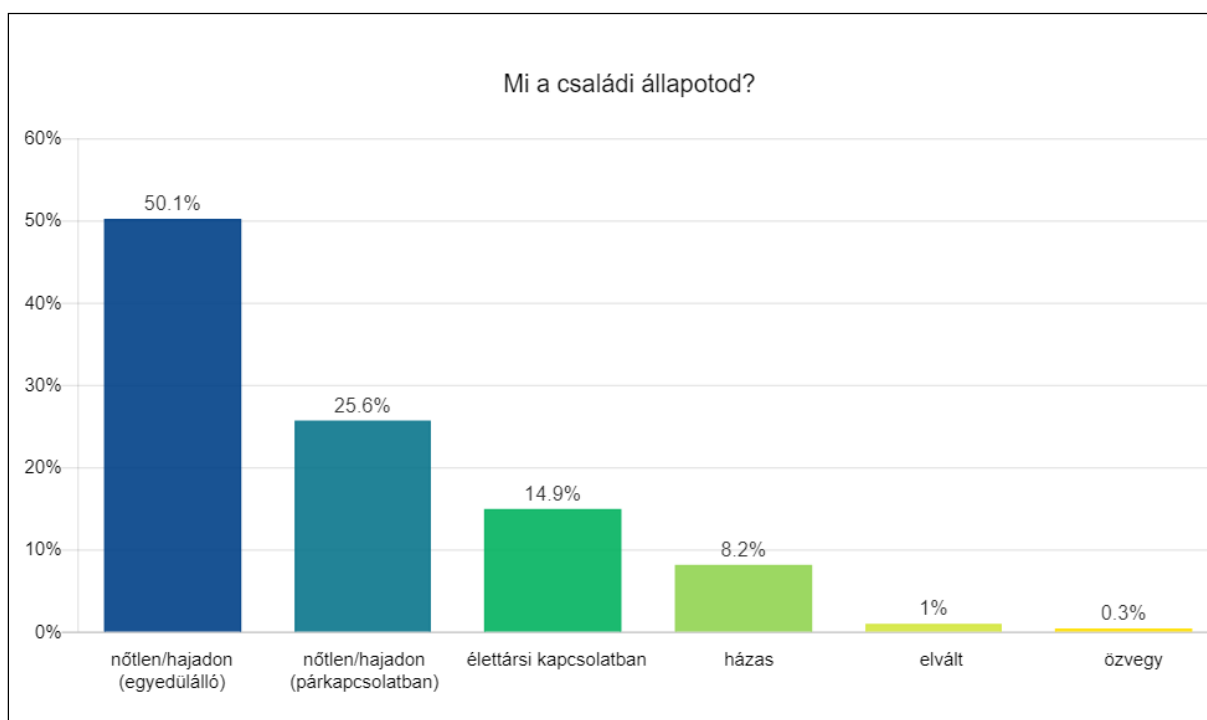

JátékosLét Kutatóközpont

Fromann Richárd

JÁTÉKOSLÉT 2016 KÉRDŐÍV eredmények

1. rész **DEMOGRÁFIAI adatok**

www.jatekkutatas.hu

Budapest, 2017

ALAPADATOK

	Érvényes válaszadók száma	Nemi arány	Életkori átlag
ÖSSZESEN	15.362	100 %	23,2 év
Férfi:	13.430	87,4 %	23,2 év
Nő:	1.932	12,6 %	23,7 év

1. Mi a családi állapotod?

nőtlen/hajadon (egyedülálló)	7689	50.1%
nőtlen/hajadon (párkapcsolatban)	3933	25.6%
élettársi kapcsolatban	2290	14.9%
házas	1255	8.2%
elvált	154	1%
özvegy	41	0.3%
Összes válasz	15362	