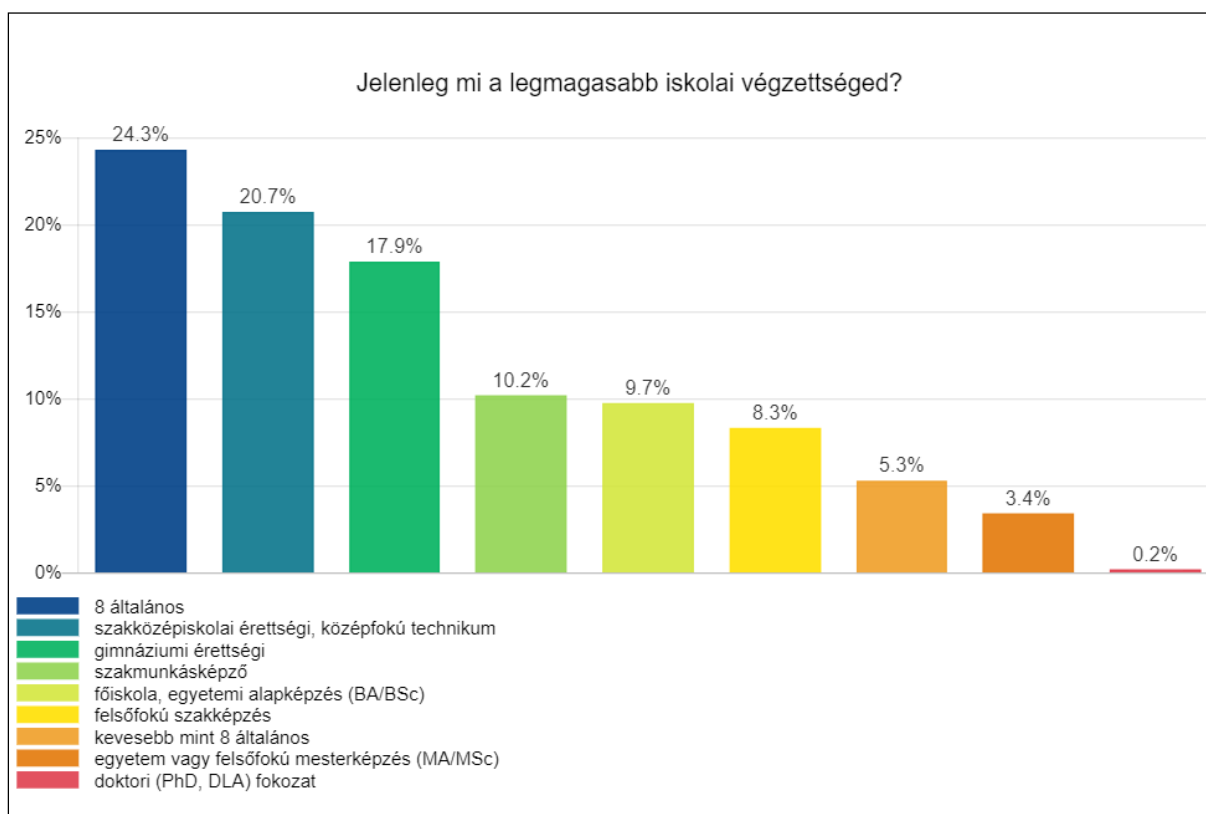

3. Mi a legmagasabb iskolai végzettséged?

kevesebb mint 8 általános	819	5.3%
8 általános	3740	24.3%
szakmunkásképző	1566	10.2%
szakközépiskolai érettségi, középfokú technikum	3185	20.7%
gimnáziumi érettségi	2743	17.9%
felsőfokú szakképzés	1268	8.3%
főiskola, egyetemi alapképzés (BA/BSc)	1487	9.7%
egyetem vagy felsőfokú mesterképzés (MA/MSc)	524	3.4%
doktori (PhD, DLA) fokozat	30	0.2%
Összes válasz	15362