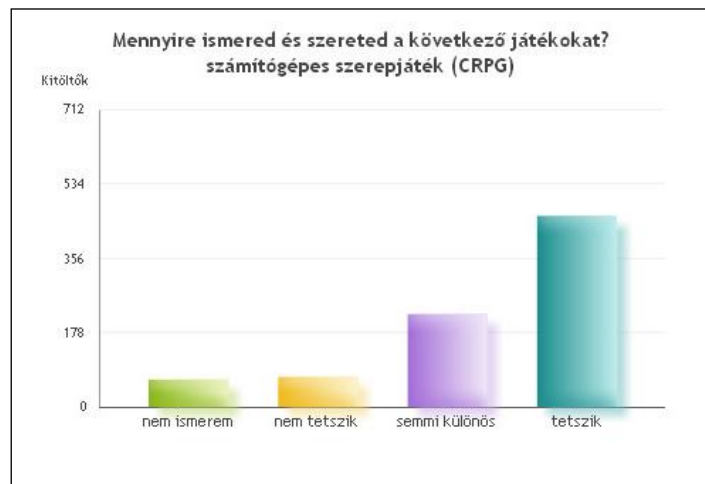

### számítógépes szerepjáték (CRPG)

nem ismerem	65	8%
nem tetszik	72	8.8%
semmi különös	222	27.2%
<b>tetszik</b>	<b>457</b>	<b>56%</b>

**táblás, asztali stratégiai játék (pl. Warhammer)**

nem ismerem	238		29.2%
nem tetszik	88		10.8%
<b>semmi különös</b>	<b>247</b>		<b>30.3%</b>
tetszik	243		29.8%

**fórumos, chates szerepjáték**

nem ismerem	199		24.4%
<b>nem tetszik</b>	<b>249</b>		<b>30.5%</b>
semmi különös	163		20%
tetszik	205		25.1%

**lapozgatós szerepjáték**

nem ismerem	120		14.7%
nem tetszik	167		20.5%
<b>semmi különös</b>	<b>310</b>		<b>38%</b>
tetszik	219		26.8%

**asztali társasjáték (pl. Trónok harca, Catan telepesei)**

nem ismerem	180		22.1%
nem tetszik	66		8.1%
semmi különös	200		24.5%
<b>tetszik</b>	<b>370</b>		<b>45.3%</b>