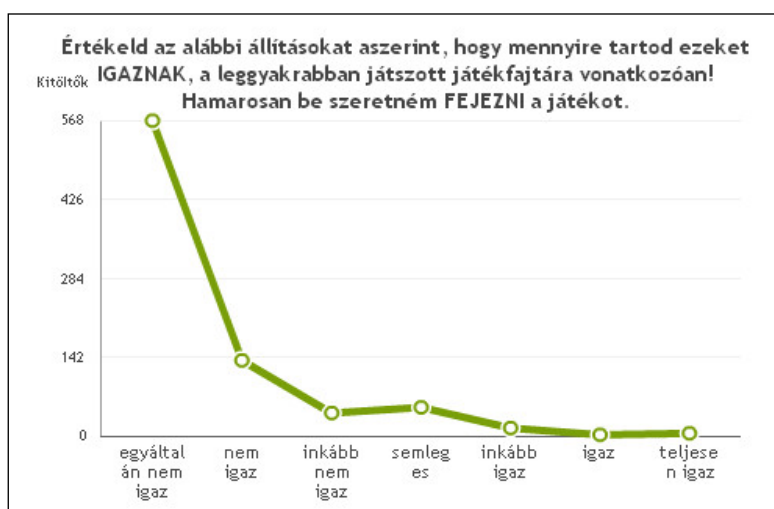

**Tökéletesen sikerül EGYENSÚLYT tartani a kötelezettségeim és a játék között.**

egyáltalán nem igaz	8		1%
nem igaz	16		2%
inkább nem igaz	46		5.6%
semleges	100		12.3%
inkább igaz	99		12.1%
igaz	204		25%
<b>teljesen igaz</b>	<b>343</b>		<b>42%</b>

**Sokkal KEVESEBB IDŐT töltök már vele, mint KORÁBBAN.**

egyáltalán nem igaz	64		7.8%
nem igaz	83		10.2%
inkább nem igaz	53		6.5%
semleges	113		13.8%
inkább igaz	129		15.8%
igaz	159		19.5%
<b>teljesen igaz</b>	<b>215</b>		<b>26.3%</b>

**Már NEM olyan FONTOS nekem, mint KORÁBBAN.**

egyáltalán nem igaz	201		24.6%
nem igaz	171		21%
inkább nem igaz	93		11.4%
semleges	128		15.7%
inkább igaz	99		12.1%
igaz	76		9.3%
teljesen igaz	48		5.9%

**Hamarosan be szeretném FEJEZNI a játékot.**

egyáltalán nem igaz	567		69.5%
nem igaz	136		16.7%
inkább nem igaz	41		5%
semleges	51		6.3%
inkább igaz	14		1.7%
igaz	2		0.2%
teljesen igaz	5		0.6%