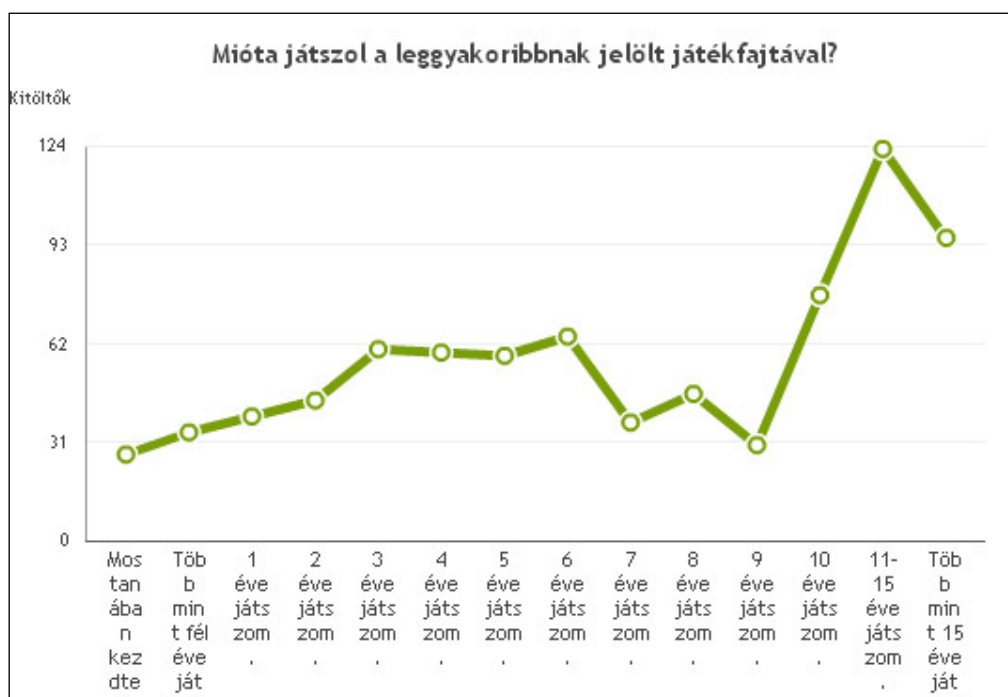

### 11. Ha játszol ÉLŐ SZEREPJÁTÉKKAL, melyik élő szerepjátékos közösség(ek)hez tartozol?

játszom ÉLŐ SZEREPJÁTÉKKAL	186	23.1%
NEM JÁTSZOM élő szerepjátékkal!	618	76.9%
Összes válasz	804	

### 12. Általában hol szoktál az általad leggyakoribbnak jelölt játékfajttával játszani?

Kérlek, állítsd sorrendbe az alábbi helyeket a gyakoriság szerint!

	Helyezés	Pontok
barátoknál	1	1777
otthon	2	1832
klubhelyiségben	3	2743
egyéb helyen	4	2838
iskolában, kollégiumban	5	3050

### 13. Mióta játszol szerepjáték(ok)kal?

Több mint 15 éve játszom.	166	20.3%
11-15 éve játszom.	150	18.4%
10 éve játszom.	74	9.1%
6 éve játszom.	64	7.8%
8 éve játszom.	57	7%
5 éve játszom.	51	6.3%
4 éve játszom.	50	6.1%
3 éve játszom.	42	5.1%
7 éve játszom.	38	4.7%
2 éve játszom.	32	3.9%
9 éve játszom.	30	3.7%
Több mint fél éve játszom, de még nincs 1 éve.	26	3.2%
1 éve játszom.	20	2.5%
Mostanában kezdtem, de még nincs fél éve.	16	2%
Összes válasz	816	

**14. Mióta játszol a leggyakoribbnak jelölt játékfajtaival?**

<b>11-15 éve játszom.</b>	<b>123</b>		<b>15.5%</b>
Több mint 15 éve játszom.	95		12%
10 éve játszom.	77		9.7%
6 éve játszom.	64		8.1%
3 éve játszom.	60		7.6%
4 éve játszom.	59		7.4%
5 éve játszom.	58		7.3%
8 éve játszom.	46		5.8%
2 éve játszom.	44		5.5%
1 éve játszom.	39		4.9%
7 éve játszom.	37		4.7%
Több mint fél éve játszom, de még nincs 1 éve.	34		4.3%
9 éve játszom.	30		3.8%
Mostanában kezdtem, de még nincs fél éve.	27		3.4%
Összes válasz	793		