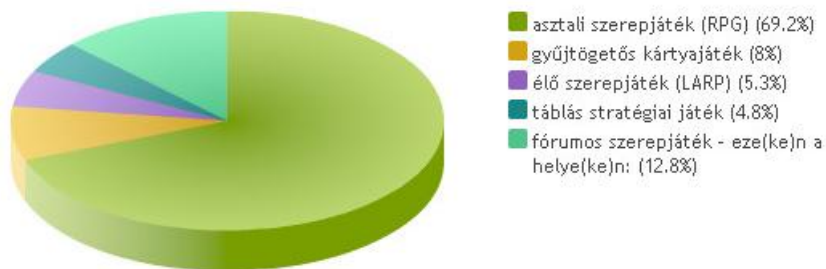

4. Melyik típusú játékfajtaival játszol leggyakrabban?

asztali szerepjáték (RPG)	563	69.2%
fórumos szerepjáték - eze(ke)n a helye(ke)n:	104	12.8%
gyűjtögetős kártyajáték	65	8%
élő szerepjáték (LARP)	43	5.3%
táblás stratégiai játék	39	4.8%
Összes válasz	814	

Melyik típusú játékfajtaival játszol leggyakrabban? (Megjegyzés 1: az erre adott válaszod a továbbiakban leggyakoribbnak jelölt játék -nak lesz nevezve. Megjegyzés 2: az egyszerűség kedvéért a továbbiakban