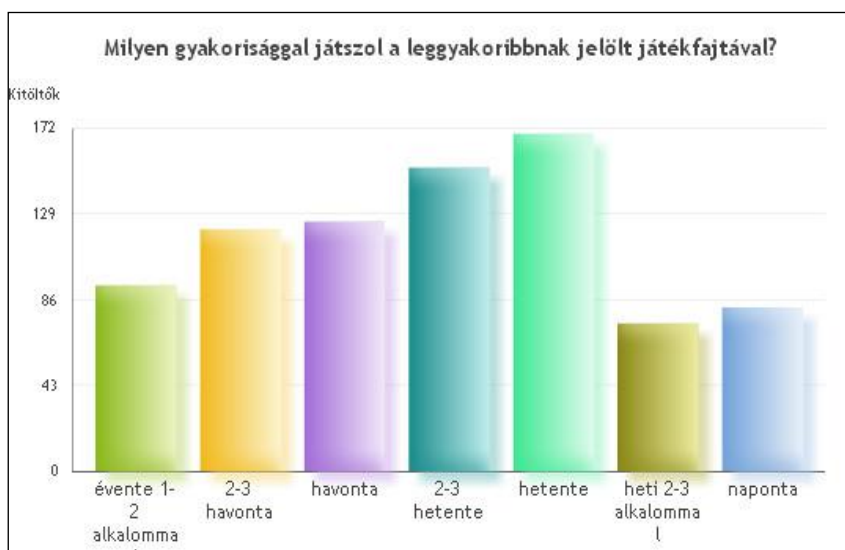

15. Milyen gyakorisággal játszol a leggyakoribbnak jelölt játékfajtaival?

hetente	169		20.7%
2-3 hetente	152		18.6%
havonta	125		15.3%
2-3 havonta	121		14.8%
évente 1-2 alkalommal	93		11.4%
naponta	82		10%
heti 2-3 alkalommal	74		9.1%
Összes válasz	816