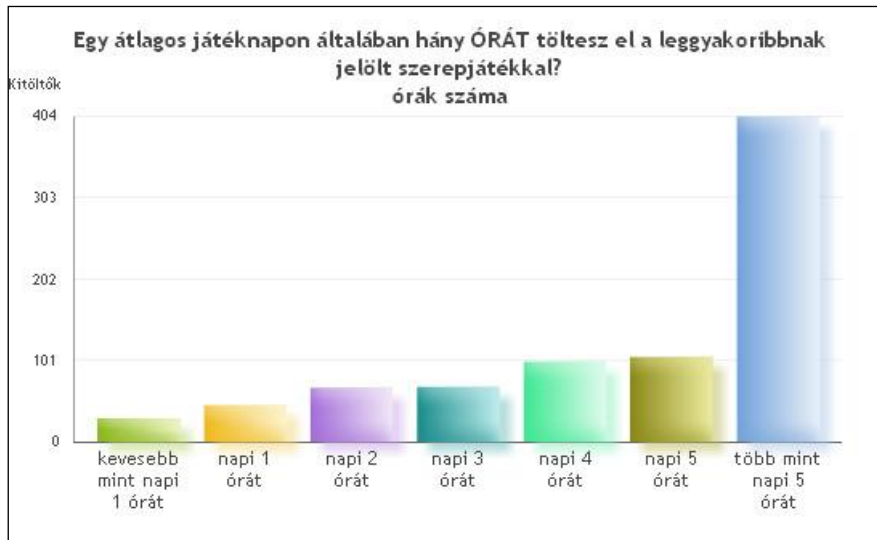

17. Egy átlagos játéknapon általában hány ÓRÁT töltesz el a leggyakoribbnak jelölt szerepjátékkal?

több mint napi 5 órát	403		49.4%
napi 5 órát	105		12.9%
napi 4 órát	99		12.1%
napi 3 órát	68		8.3%
napi 2 órát	67		8.2%
napi 1 órát	45		5.5%
kevesebb mint napi 1 órát	29		3.6%