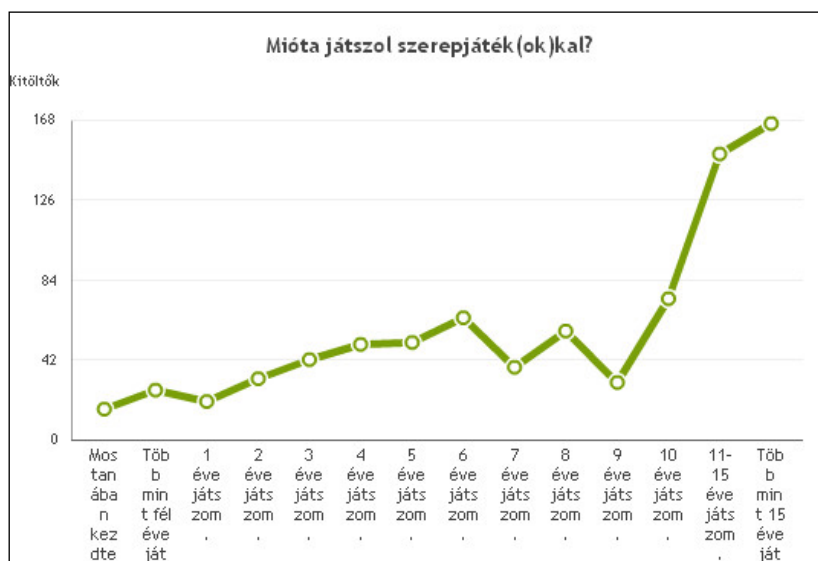

### 11. Ha játszol ÉLŐ SZEREPJÁTÉKKAL, melyik élő szerepjátékos közösség(ek)hez tartozol?

játszom ÉLŐ SZEREPJÁTÉKKAL	186	23.1%
NEM JÁTSZOM élő szerepjátékkal!	618	76.9%
Összes válasz	804	

### 12. Általában hol szoktál az általad leggyakoribbnak jelölt játékfajttával játszani?

Kérlek, állítsd sorrendbe az alábbi helyeket a gyakoriság szerint!

	Helyezés	Pontok
barátoknál	1	1777
otthon	2	1832
klubhelyiségben	3	2743
egyéb helyen	4	2838
iskolában, kollégiumban	5	3050

### 13. Mióta játszol szerepjáték(ok)kal?

Több mint 15 éve játszom.	166	20.3%
11-15 éve játszom.	150	18.4%
10 éve játszom.	74	9.1%
6 éve játszom.	64	7.8%
8 éve játszom.	57	7%
5 éve játszom.	51	6.3%
4 éve játszom.	50	6.1%
3 éve játszom.	42	5.1%
7 éve játszom.	38	4.7%
2 éve játszom.	32	3.9%
9 éve játszom.	30	3.7%
Több mint fél éve játszom, de még nincs 1 éve.	26	3.2%
1 éve játszom.	20	2.5%
Mostanában kezdtem, de még nincs fél éve.	16	2%
Összes válasz	816	