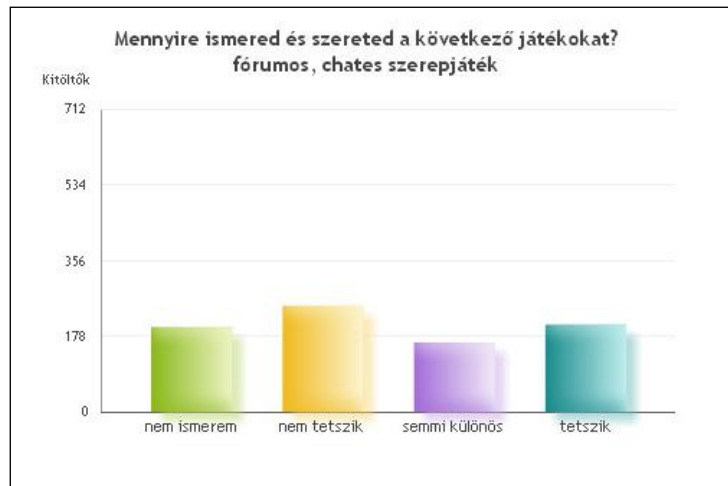

### számítógépes szerepjáték (CRPG)

nem ismerem	65	8%
nem tetszik	72	8.8%
semmi különös	222	27.2%
<b>tetszik</b>	<b>457</b>	<b>56%</b>

**táblás, asztali stratégiai játék (pl. Warhammer)**

nem ismerem	238		29.2%
nem tetszik	88		10.8%
<b>semmi különös</b>	<b>247</b>		<b>30.3%</b>
tetszik	243		29.8%

**fórumos, chates szerepjáték**

nem ismerem	199		24.4%
<b>nem tetszik</b>	<b>249</b>		<b>30.5%</b>
semmi különös	163		20%
tetszik	205		25.1%

**lapozgatós szerepjáték**

nem ismerem	120		14.7%
nem tetszik	167		20.5%
<b>semmi különös</b>	<b>310</b>		<b>38%</b>
tetszik	219		26.8%

**asztali társasjáték (pl. Trónok harca, Catan telepesei)**

nem ismerem	180		22.1%
nem tetszik	66		8.1%
semmi különös	200		24.5%
<b>tetszik</b>	<b>370</b>		<b>45.3%</b>