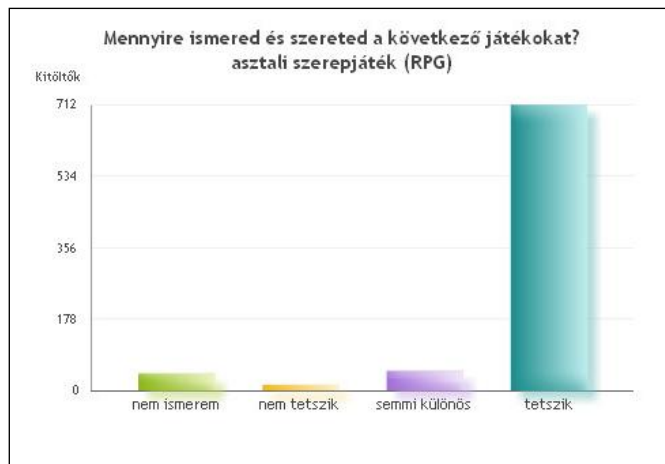

táblás, asztali stratégiai játék (pl. Warhammer)

nem ismerem	238		29.2%
nem tetszik	88		10.8%
semmi különös	247		30.3%
tetszik	243		29.8%

fórumos, chates szerepjáték

nem ismerem	199		24.4%
nem tetszik	249		30.5%
semmi különös	163		20%
tetszik	205		25.1%

lapozgatós szerepjáték

nem ismerem	120		14.7%
nem tetszik	167		20.5%
semmi különös	310		38%
tetszik	219		26.8%

asztali társasjáték (pl. Trónok harca, Catan telepesei)

nem ismerem	180		22.1%
nem tetszik	66		8.1%
semmi különös	200		24.5%
tetszik	370		45.3%