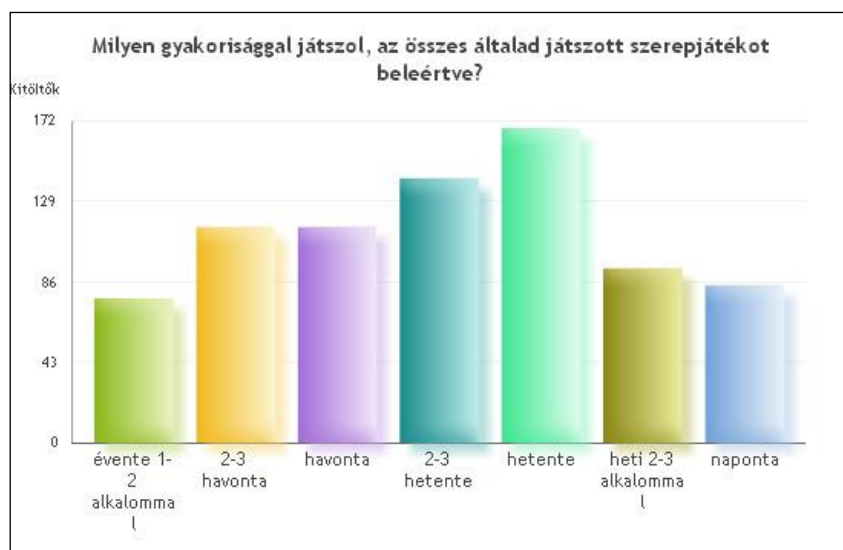

16. Milyen gyakorisággal játszol, az összes általad játszott szerepjátékot beleértve?

hetente	168	21.2%
2-3 hetente	141	17.8%
2-3 havonta	115	14.5%
havonta	115	14.5%
heti 2-3 alkalommal	93	11.7%
naponta	84	10.6%
évente 1-2 alkalommal	77	9.7%
Összes válasz	793