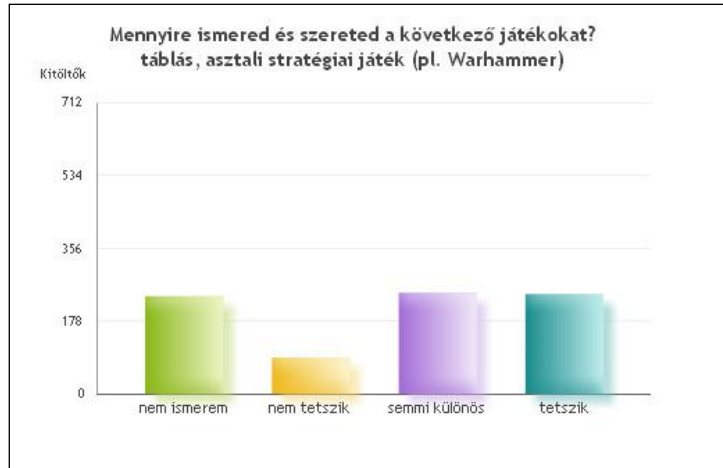

### számítógépes szerepjáték (CRPG)

nem ismerem	65	8%
nem tetszik	72	8.8%
semmi különös	222	27.2%
<b>tetszik</b>	<b>457</b>	<b>56%</b>

**táblás, asztali stratégiai játék (pl. Warhammer)**

nem ismerem	238		29.2%
nem tetszik	88		10.8%
<b>semmi különös</b>	<b>247</b>		<b>30.3%</b>
tetszik	243		29.8%

**fórumos, chates szerepjáték**

nem ismerem	199		24.4%
<b>nem tetszik</b>	<b>249</b>		<b>30.5%</b>
semmi különös	163		20%
tetszik	205		25.1%

**lapozgatós szerepjáték**

nem ismerem	120		14.7%
nem tetszik	167		20.5%
<b>semmi különös</b>	<b>310</b>		<b>38%</b>
tetszik	219		26.8%

**asztali társasjáték (pl. Trónok harca, Catan telepesei)**

nem ismerem	180		22.1%
nem tetszik	66		8.1%
semmi különös	200		24.5%
<b>tetszik</b>	<b>370</b>		<b>45.3%</b>