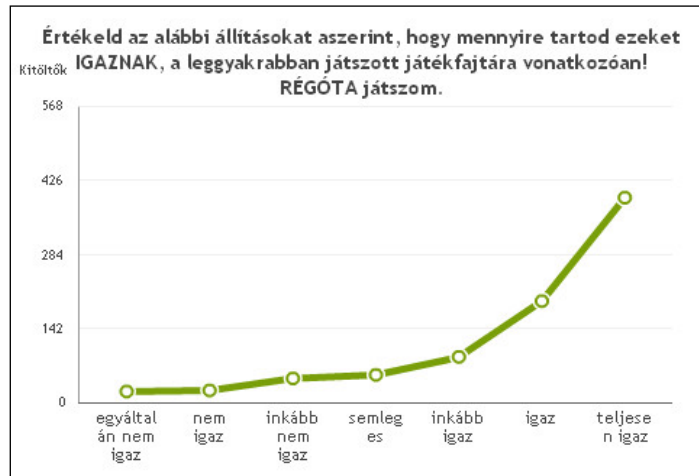

Nagyon SZERETEM és élvezem, sokat jelent nekem.

egyáltalán nem igaz	2		0.2%
nem igaz	4		0.5%
inkább nem igaz	10		1.2%
semleges	42		5.1%
inkább igaz	160		19.6%
igaz	260		31.9%
teljesen igaz	338		41.4%

Nagyon SOK IDŐT töltök el vele.

egyáltalán nem igaz	37		4.5%
nem igaz	110		13.5%
inkább nem igaz	130		15.9%
semleges	193		23.7%
inkább igaz	162		19.9%
igaz	109		13.4%
teljesen igaz	75		9.2%

Tökéletesen sikerül EGYENSÚLYT tartani a kötelezettségeim és a játék között.

egyáltalán nem igaz	8		1%
nem igaz	16		2%
inkább nem igaz	46		5.6%
semleges	100		12.3%
inkább igaz	99		12.1%
igaz	204		25%
teljesen igaz	343		42%

Sokkal KEVESEBB IDŐT töltök már vele, mint KORÁBBAN.

egyáltalán nem igaz	64		7.8%
nem igaz	83		10.2%
inkább nem igaz	53		6.5%
semleges	113		13.8%
inkább igaz	129		15.8%
igaz	159		19.5%
teljesen igaz	215		26.3%

Már NEM olyan FONTOS nekem, mint KORÁBBAN.

egyáltalán nem igaz	201		24.6%
nem igaz	171		21%
inkább nem igaz	93		11.4%
semleges	128		15.7%
inkább igaz	99		12.1%
igaz	76		9.3%
teljesen igaz	48		5.9%

Hamarosan be szeretném FEJEZNI a játékot.

egyáltalán nem igaz	567		69.5%
nem igaz	136		16.7%
inkább nem igaz	41		5%
semleges	51		6.3%
inkább igaz	14		1.7%
igaz	2		0.2%
teljesen igaz	5		0.6%