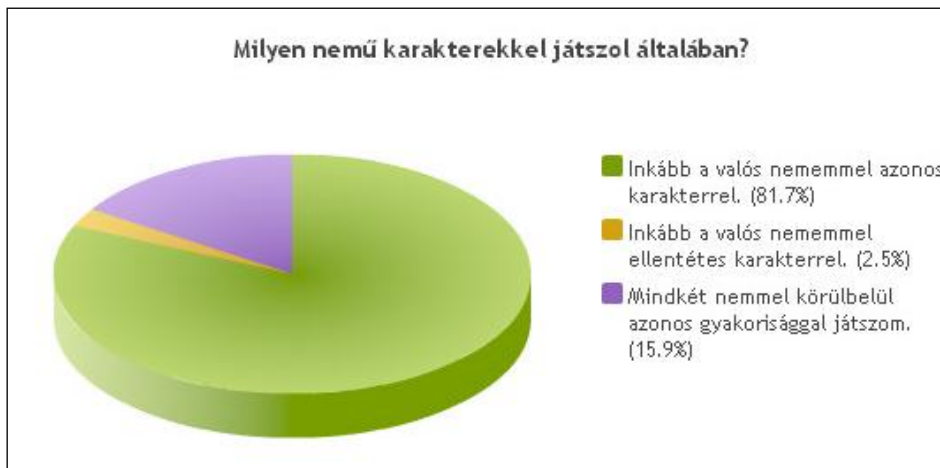

20. Milyen nemű karakterekkel játszol általában?

Inkább a valós nemmel azonos karakterrel.	653		81.6%
Mindkét nemmel körülbelül azonos gyakorisággal játszom.	127		15.9%
Inkább a valós nemmel ellentétes karakterrel.	20		2.5%
Összes válasz	800