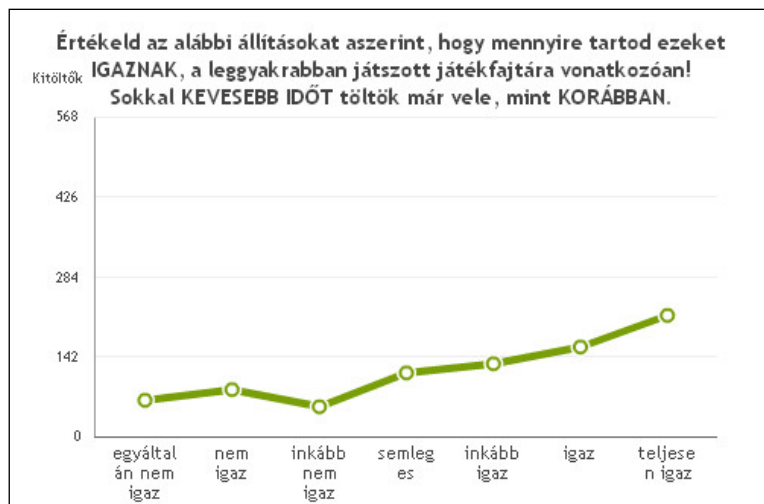

**Tökéletesen sikerül EGYENSÚLYT tartani a kötelezettségeim és a játék között.**

egyáltalán nem igaz	8		1%
nem igaz	16		2%
inkább nem igaz	46		5.6%
semleges	100		12.3%
inkább igaz	99		12.1%
igaz	204		25%
<b>teljesen igaz</b>	<b>343</b>		<b>42%</b>

**Sokkal KEVESEBB IDŐT töltök már vele, mint KORÁBBAN.**

egyáltalán nem igaz	64		7.8%
nem igaz	83		10.2%
inkább nem igaz	53		6.5%
semleges	113		13.8%
inkább igaz	129		15.8%
igaz	159		19.5%
<b>teljesen igaz</b>	<b>215</b>		<b>26.3%</b>

**Már NEM olyan FONTOS nekem, mint KORÁBBAN.**

egyáltalán nem igaz	201		24.6%
nem igaz	171		21%
inkább nem igaz	93		11.4%
semleges	128		15.7%
inkább igaz	99		12.1%
igaz	76		9.3%
teljesen igaz	48		5.9%

**Hamarosan be szeretném FEJEZNI a játékot.**

egyáltalán nem igaz	567		69.5%
nem igaz	136		16.7%
inkább nem igaz	41		5%
semleges	51		6.3%
inkább igaz	14		1.7%
igaz	2		0.2%
teljesen igaz	5		0.6%