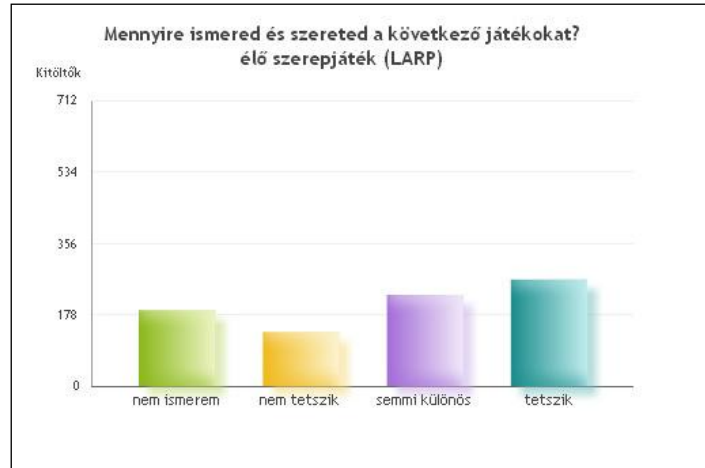

### számítógépes szerepjáték (CRPG)

nem ismerem	65	8%
nem tetszik	72	8.8%
semmi különös	222	27.2%
<b>tetszik</b>	<b>457</b>	<b>56%</b>

**táblás, asztali stratégiai játék (pl. Warhammer)**

nem ismerem	238		29.2%
nem tetszik	88		10.8%
<b>semmi különös</b>	<b>247</b>		<b>30.3%</b>
tetszik	243		29.8%

**fórumos, chates szerepjáték**

nem ismerem	199		24.4%
<b>nem tetszik</b>	<b>249</b>		<b>30.5%</b>
semmi különös	163		20%
tetszik	205		25.1%

**lapozgatós szerepjáték**

nem ismerem	120		14.7%
nem tetszik	167		20.5%
<b>semmi különös</b>	<b>310</b>		<b>38%</b>
tetszik	219		26.8%

**asztali társasjáték (pl. Trónok harca, Catan telepesei)**

nem ismerem	180		22.1%
nem tetszik	66		8.1%
semmi különös	200		24.5%
<b>tetszik</b>	<b>370</b>		<b>45.3%</b>