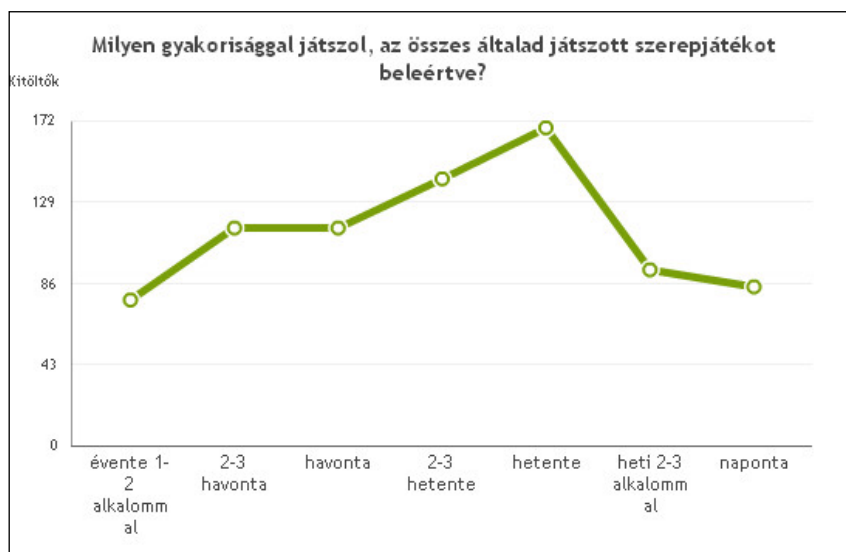

16. Milyen gyakorisággal játszol, az összes általad játszott szerepjátékot beleértve?

hetente	168	21.2%
2-3 hetente	141	17.8%
2-3 havonta	115	14.5%
havonta	115	14.5%
heti 2-3 alkalommal	93	11.7%
naponta	84	10.6%
évente 1-2 alkalommal	77	9.7%
Összes válasz	793