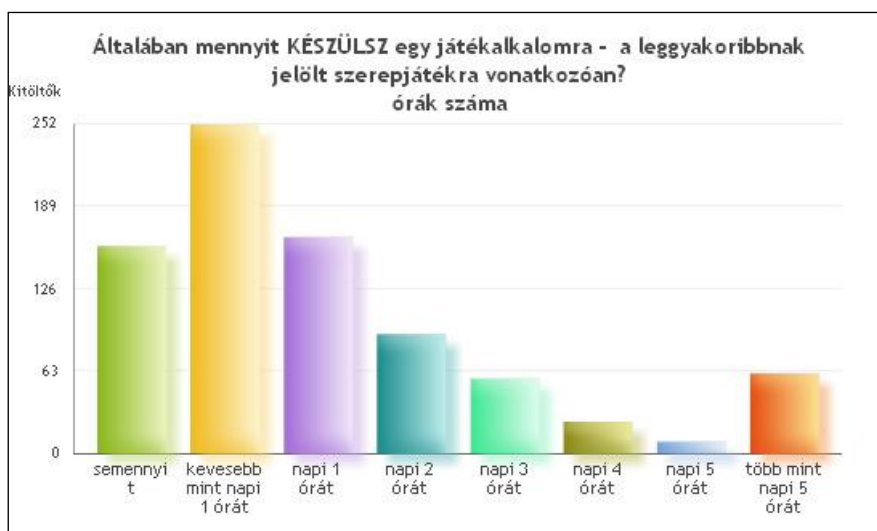

18. Általában mennyit KÉSZÜLSZ egy játékalkalomra - a leggyakoribbnak jelölt szerepjátékra vonatkozóan?

kevesebb mint napi 1 órát	251		30.8%
napi 1 órát	165		20.2%
semennyit	158		19.4%
napi 2 órát	91		11.2%
több mint napi 5 órát	61		7.5%
napi 3 órát	57		7%
napi 4 órát	24		2.9%
napi 5 órát	9		1.1%