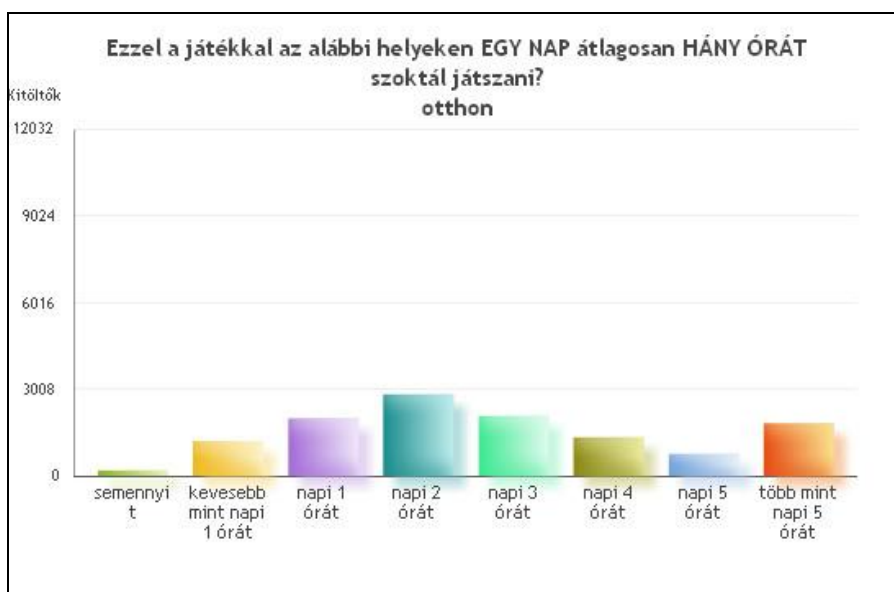

barátoknál

semennyit	10037		82.3%
kevesebb mint napi 1 órát	1508		12.4%
napi 1 órát	361		3%
napi 2 órát	145		1.2%
napi 3 órát	71		0.6%
napi 4 órát	18		0.1%
napi 5 órát	4		0%
több mint napi 5 órát	53		0.4%

klubban

semennyit	12029		98.6%
kevesebb mint napi 1 órát	90		0.7%
napi 1 órát	29		0.2%
napi 2 órát	19		0.2%
napi 3 órát	9		0.1%
napi 4 órát	5		0%
napi 5 órát	3		0%
több mint napi 5 órát	13		0.1%

internet kávézóban

semennyit	11847	97.1%
kevesebb mint napi 1 órát	235	1.9%
napi 1 órát	51	0.4%
napi 2 órát	26	0.2%
napi 3 órát	8	0.1%
napi 4 órát	8	0.1%
napi 5 órát	2	0%
több mint napi 5 órát	20	0.2%

könyvtárban

semennyit	11755	96.4%
kevesebb mint napi 1 órát	324	2.7%
napi 1 órát	60	0.5%
napi 2 órát	28	0.2%
napi 3 órát	8	0.1%
napi 4 órát	7	0.1%
napi 5 órát	5	0%
több mint napi 5 órát	10	0.1%

egyéb helyen

semennyit	11284	92.5%
kevesebb mint napi 1 órát	567	4.6%
napi 1 órát	146	1.2%
napi 2 órát	74	0.6%
napi 3 órát	44	0.4%
napi 4 órát	21	0.2%
napi 5 órát	11	0.1%
több mint napi 5 órát	50	0.4%

7. Értékeld az alábbi állításokat aszerint, hogy mennyire tartod azokat IGAZNAK, arra a játékra vonatkozóan, amivel a leggyakrabban játszol!