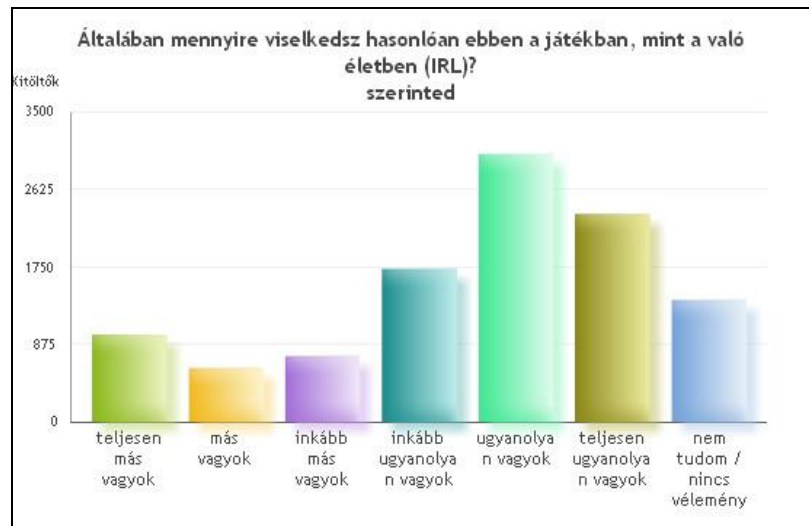

11. Mennyit költesz évente erre a játékra?

évi 5.000 Ft,- alatt	6513	53.4%
semmit	2645	21.7%
évi 5.000-10.000 Ft,- között	929	7.6%
évi 10.000-20.000 Ft,- között	605	5%
évi 30.000-40.000 Ft,- között	532	4.4%
évi 40.000 Ft,- felett	526	4.3%
évi 20.000-30.000 Ft,- között	446	3.7%
Összes válasz	12.196