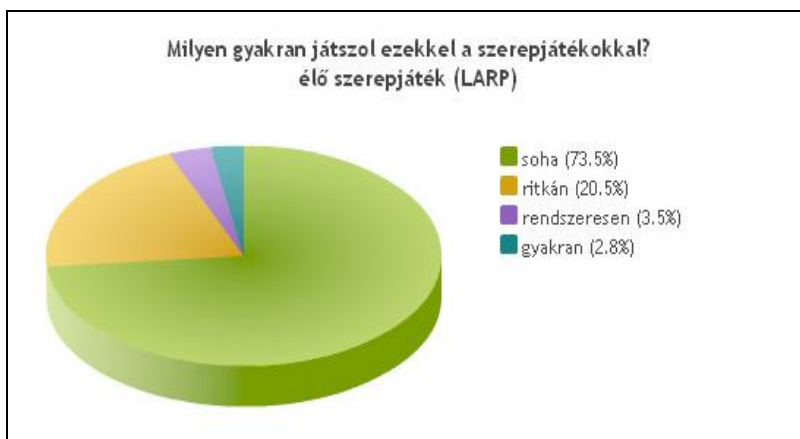

12. Mennyire ismered és szereted az alábbi szerepjátékokat?

asztali szerepjáték (RPG)

nem ismerem	4939	40.5%
nem tetszik	824	6.8%
semmi különös	2325	19.1%
tetszik	4108	33.7%

élő szerepjáték (LARP)

nem ismerem	6468	53%
nem tetszik	1364	11.2%
semmi különös	2316	19%
tetszik	2048	16.8%

más szerepjáték

nem ismerem	5859	48%
nem tetszik	729	6%
semmi különös	3185	26.1%
tetszik	2423	19.9%

13. Milyen gyakran játszol ezekkel a szerepjátékokkal?

asztali szerepjáték (RPG)

soha	6413	52.6%
ritkán	3667	30.1%
rendszeresen	1111	9.1%
gyakran	1005	8.2%

élő szerepjáték (LARP)

soha	8955	73.4%
ritkán	2488	20.4%
rendszeresen	423	3.5%
gyakran	330	2.7%

más szerepjáték

soha	7589		62.2%
ritkán	3227		26.5%
rendszeresen	738		6.1%
gyakran	642		5.3%

További részletek és elemzések hamarosan megtalálhatók lesznek a közeljövőben elkészülő www.jatekkutatas.hu honlapon!