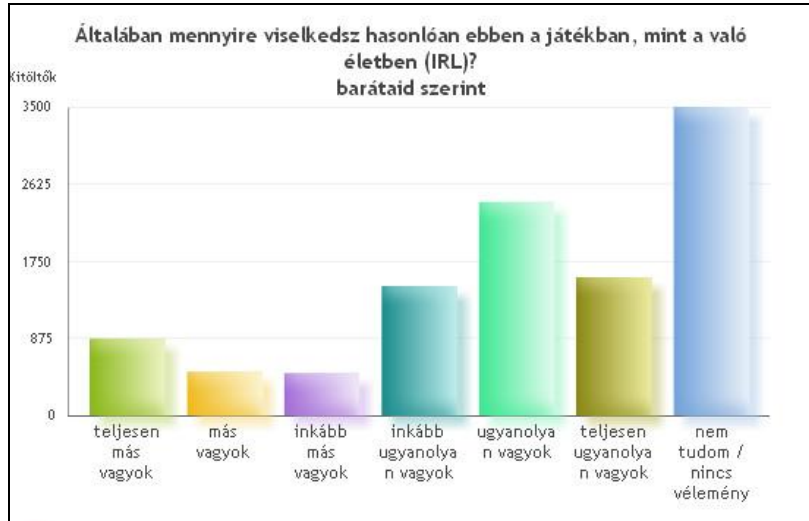

11. Mennyit költesz évente erre a játékra?

évi 5.000 Ft,- alatt	6513	53.4%
semmit	2645	21.7%
évi 5.000-10.000 Ft,- között	929	7.6%
évi 10.000-20.000 Ft,- között	605	5%
évi 30.000-40.000 Ft,- között	532	4.4%
évi 40.000 Ft,- felett	526	4.3%
évi 20.000-30.000 Ft,- között	446	3.7%
Összes válasz	12.196