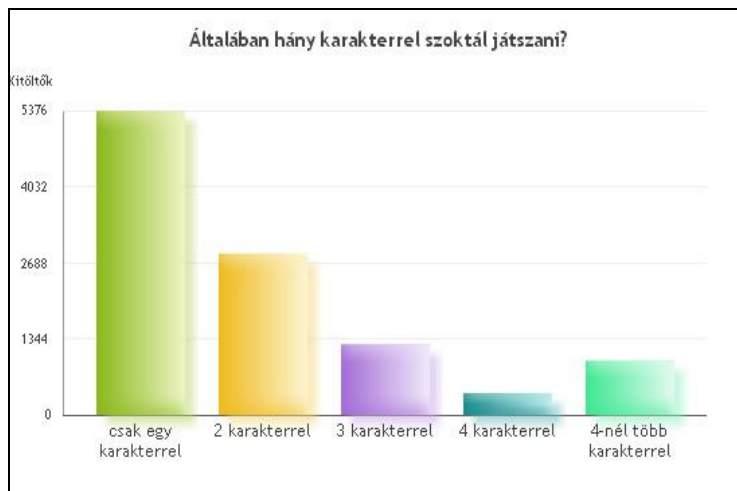

Sokkal KEVESEBB IDŐT töltök már vele, mint KORÁBBAN.

egyáltalán nem igaz	1257	10.3%
nem igaz	1896	15.5%
inkább nem igaz	1160	9.5%
semleges	2138	17.5%
inkább igaz	1596	13.1%
igaz	2018	16.5%
teljesen igaz	2131	17.5%

Már NEM olyan FONTOS nekem, mint KORÁBBAN.

egyáltalán nem igaz	1671	13.7%
nem igaz	2176	17.8%
inkább nem igaz	1264	10.4%
semleges	2400	19.7%
inkább igaz	1462	12%
igaz	1662	13.6%
teljesen igaz	1561	12.8%

Hamarosan be szeretném FEJEZNI a játékot.

egyáltalán nem igaz	4788	39.3%
nem igaz	2841	23.3%
inkább nem igaz	1150	9.4%
semleges	1743	14.3%
inkább igaz	536	4.4%
igaz	442	3.6%
teljesen igaz	696	5.7%

8. Általában hány karakterrel szoktál játszani?

csak egy karakterrel	5372	49.7%
2 karakterrel	2847	26.3%
3 karakterrel	1248	11.5%
4-nél több karakterrel	957	8.9%
4 karakterrel	387	3.6%
Összes válasz	10.811