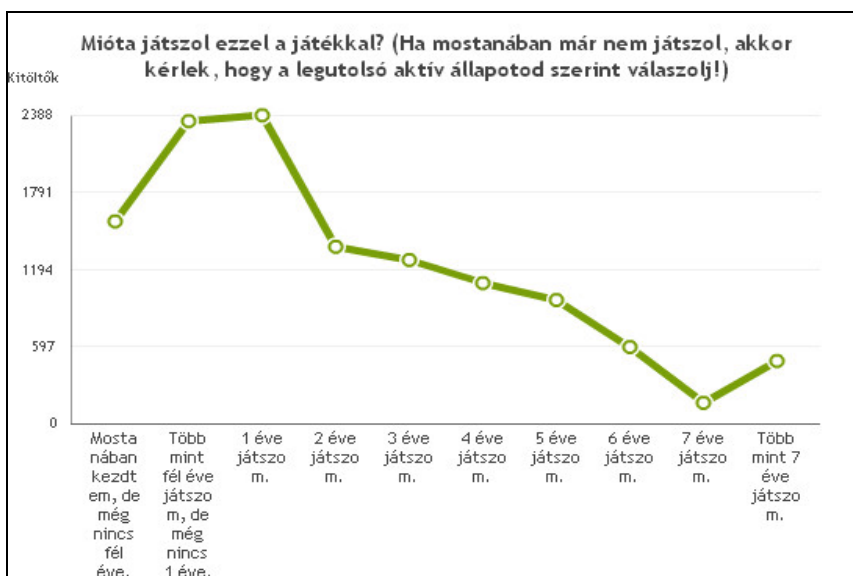

46	Shaiya	16	0.1%
47	Végzetúr	16	0.1%
48	Én Kicsi Tanyám	15	0.1%
49	Star Wars játékok	13	0.1%
50	Champions Online	12	0.1%
51	Kapi Hospital	12	0.1%
52	Battlefield játékok	11	0.1%
53	eRepublik	11	0.1%
54	Kings Age	11	0.1%
55	Forsaken World	10	0.1%
56	Gal6	10	0.1%
	egyéb:	525	4.3%
	Összes válasz	12.197	

5. Mióta játszol ezzel a játékkal? (Ha mostanában már nem játszol, akkor kérlek, hogy a legutolsó aktív állapotod szerint válaszolj!)

1 éve játszom.	2386	19.6%
Több mint fél éve játszom, de még nincs 1 éve.	2339	19.2%
Mostanában kezdtem, de még nincs fél éve.	1564	12.8%
2 éve játszom.	1367	11.2%
3 éve játszom.	1264	10.4%
4 éve játszom.	1087	8.9%
5 éve játszom.	956	7.8%
6 éve játszom.	590	4.8%
Több mint 7 éve játszom.	484	4%
7 éve játszom.	160	1.3%
Összes válasz	12.197