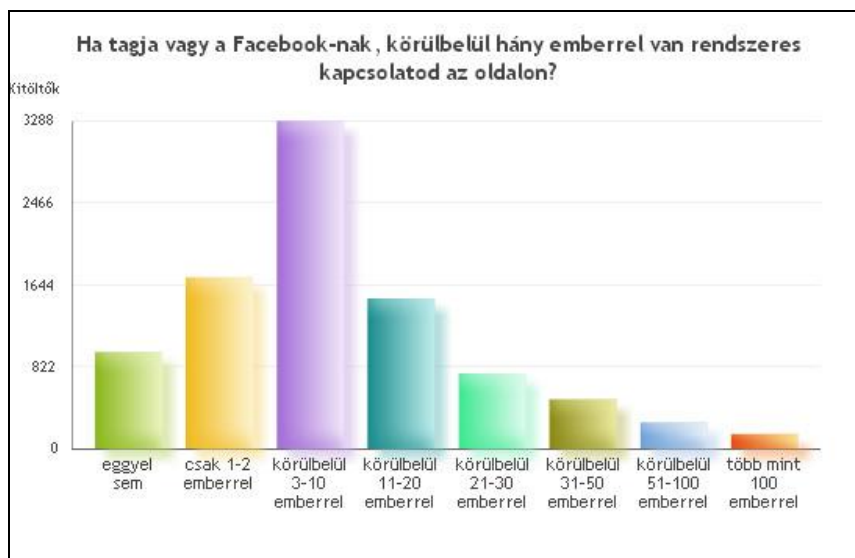

27. Ha tagja vagy a Facebook-nak, körülbelül hány emberrel van rendszeres kapcsolatod az oldalon?

körülbelül 3-10 emberrel	3285	36%
csak 1-2 emberrel	1716	18.8%
körülbelül 11-20 emberrel	1502	16.5%
eggyel sem	968	10.6%
körülbelül 21-30 emberrel	750	8.2%
körülbelül 31-50 emberrel	494	5.4%
körülbelül 51-100 emberrel	264	2.9%
több mint 100 emberrel	146	1.6%
Összes válasz	9.125	

További részletek és elemzések hamarosan megtalálhatók lesznek a közeljövőben elkészülő www.jatekkutatas.hu honlapon!