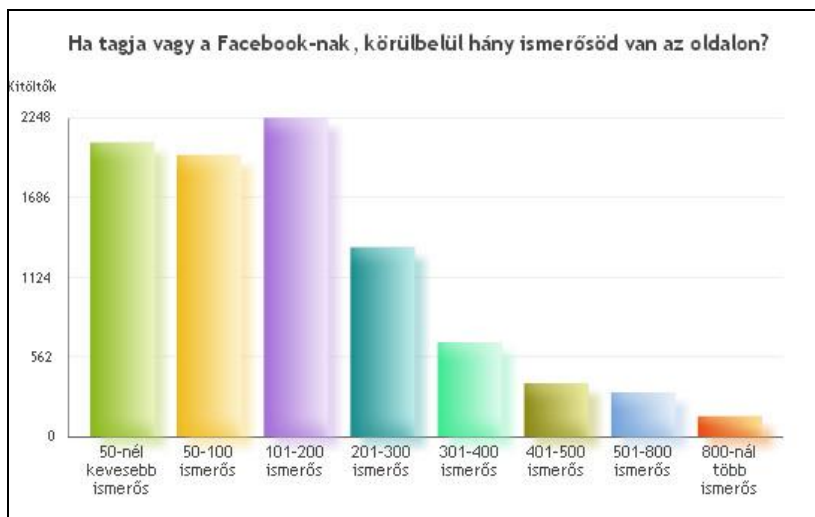

26. Ha tagja vagy a Facebook-nak, körülbelül hány ismerősöd van az oldalon?

101-200 ismerős	2246	24.6%
50-nél kevesebb ismerős	2071	22.7%
50-100 ismerős	1983	21.7%
201-300 ismerős	1334	14.6%
301-400 ismerős	664	7.3%
401-500 ismerős	376	4.1%
501-800 ismerős	311	3.4%
800-nál több ismerős	140	1.6%
Összes válasz	9.125