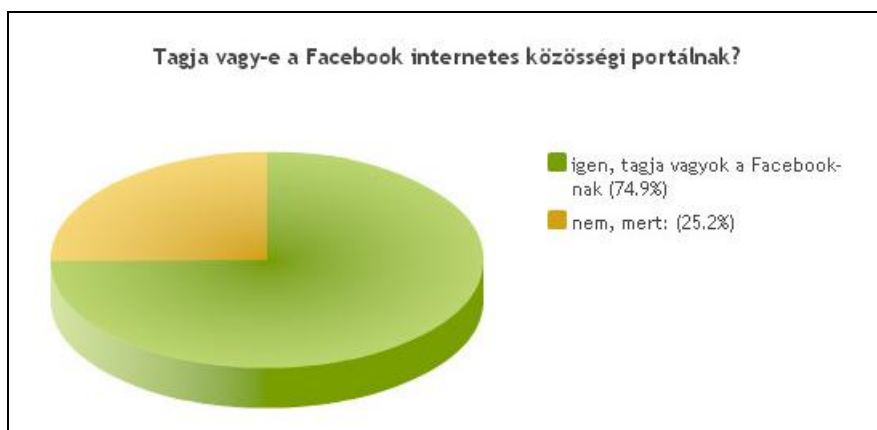

Eötvös Lóránd Tudományegyetem, Társadalomtudományi Kar,
Szociológia Doktori Iskola

Fromann Richárd

**MMORPG / ONLINE JÁTÉK 2011
KÉRDŐÍV eredmények**

**6. rész
KÖZÖSSÉGI OLDALAK adatok**

www.jatekkutatas.hu

Interdiszciplináris Társadalmi Kutatások doktori program

Budapest, 2012

25. Tagja vagy-e a Facebook internetes közösségi portálnak?

igen, tagja vagyok a Facebook-nak	9125	74.8%
nem	3071	25.2%
Összes válasz	12.196	