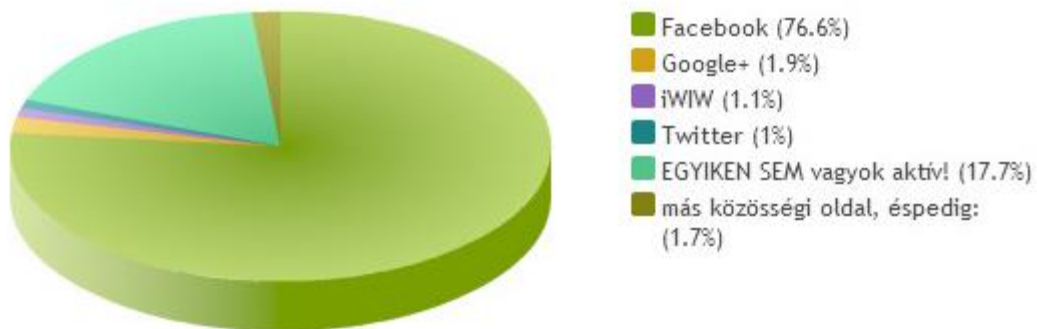

Melyik internetes közösségi oldalon vagy a legaktívabb?