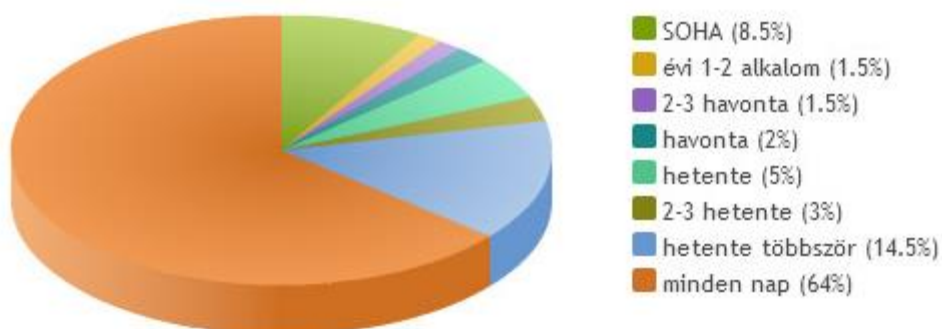

2. Melyik internetes közösségi oldalon vagy a legaktívabb?

Facebook	1696	76.6%
Google+	41	1.9%
iWIW	25	1.1%
Twitter	22	1%
más közösségi oldal	38	1.7%
EGYIKEN SEM vagyok aktív!	393	17.7%
Összes válasz	2215	

Melyik internetes közösségi oldalon vagy a legaktívabb?

2. Milyen gyakorisággal látogatsz ezeket a közösségi oldalakat?

1. Facebook

minden nap	1.415	63.9%
hetente többször	326	14.7%
hetente	111	5%
2-3 hetente	61	2.8%
havonta	45	2%
évi 1-2 alkalom	31	1.4%
2-3 havonta	35	1.6%
SOHA	191	8.6%

Milyen gyakorisággal látogatsz ezeket a közösségi oldalakat?
Facebook

2. iWIW

évi 1-2 alkalom	335	15.1%
2-3 havonta	142	6.4%
havonta	98	4.4%
hetente	33	1.5%
2-3 hetente	21	0.9%
hetente többször	11	0.5%
minden nap	10	0.5%
SOHA	1565	70.7%