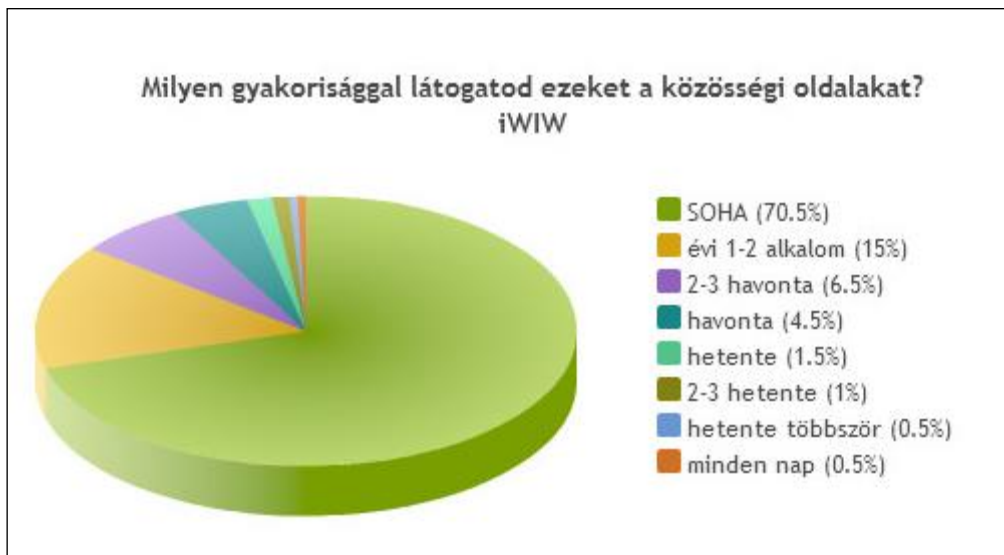

2. Melyik internetes közösségi oldalon vagy a legaktívabb?

Facebook	1696	76.6%
Google+	41	1.9%
iWIW	25	1.1%
Twitter	22	1%
más közösségi oldal	38	1.7%
EGYIKEN SEM vagyok aktív!	393	17.7%
Összes válasz	2215	

Melyik internetes közösségi oldalon vagy a legaktívabb?

2. Milyen gyakorisággal látogatsz ezeket a közösségi oldalakat?

1. Facebook

minden nap	1.415	63.9%
hetente többször	326	14.7%
hetente	111	5%
2-3 hetente	61	2.8%
havonta	45	2%
évi 1-2 alkalom	31	1.4%
2-3 havonta	35	1.6%
SOHA	191	8.6%

Milyen gyakorisággal látogatsz ezeket a közösségi oldalakat?
Facebook

2. iWIW

évi 1-2 alkalom	335	15.1%
2-3 havonta	142	6.4%
havonta	98	4.4%
hetente	33	1.5%
2-3 hetente	21	0.9%
hetente többször	11	0.5%
minden nap	10	0.5%
SOHA	1565	70.7%