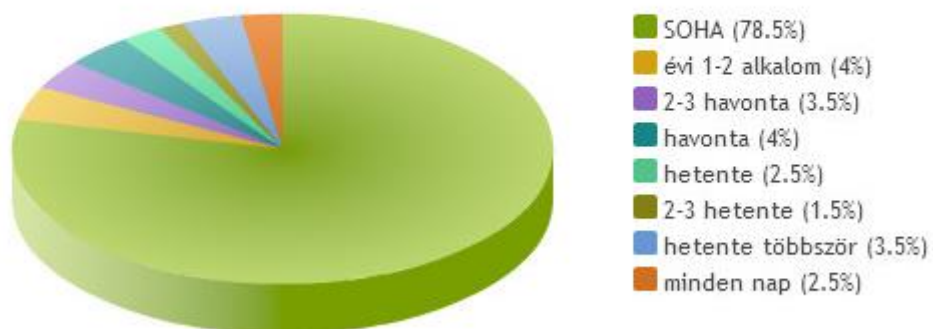

Milyen gyakorisággal látogatod ezeket a közösségi oldalakat?
Twitter