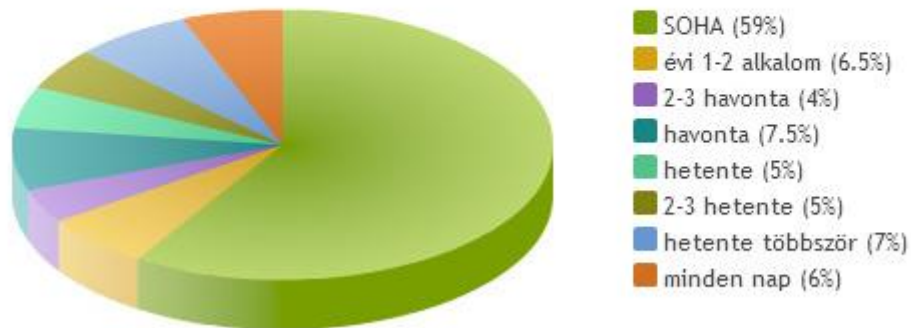

Melyik internetes közösségi oldalon vagy a legaktívabb?

2. Milyen gyakorisággal látogatsz ezeket a közösségi oldalakat?

1. Facebook

minden nap	1.415	63.9%
hetente többször	326	14.7%
hetente	111	5%
2-3 hetente	61	2.8%
havonta	45	2%
évi 1-2 alkalom	31	1.4%
2-3 havonta	35	1.6%
SOHA	191	8.6%

Milyen gyakorisággal látogatsz ezeket a közösségi oldalakat?
Facebook

2. iWIW

évi 1-2 alkalom	335	15.1%
2-3 havonta	142	6.4%
havonta	98	4.4%
hetente	33	1.5%
2-3 hetente	21	0.9%
hetente többször	11	0.5%
minden nap	10	0.5%
SOHA	1565	70.7%

3. Google+

havonta	165	7.4%
hetente többször	153	6.9%
évi 1-2 alkalom	149	6.7%
minden nap	130	5.9%
hetente	113	5.1%
2-3 hetente	111	5%
2-3 havonta	90	4.1%
SOHA	1.304	58.9%

Milyen gyakorisággal látogatod ezeket a közösségi oldalakat?
Google+